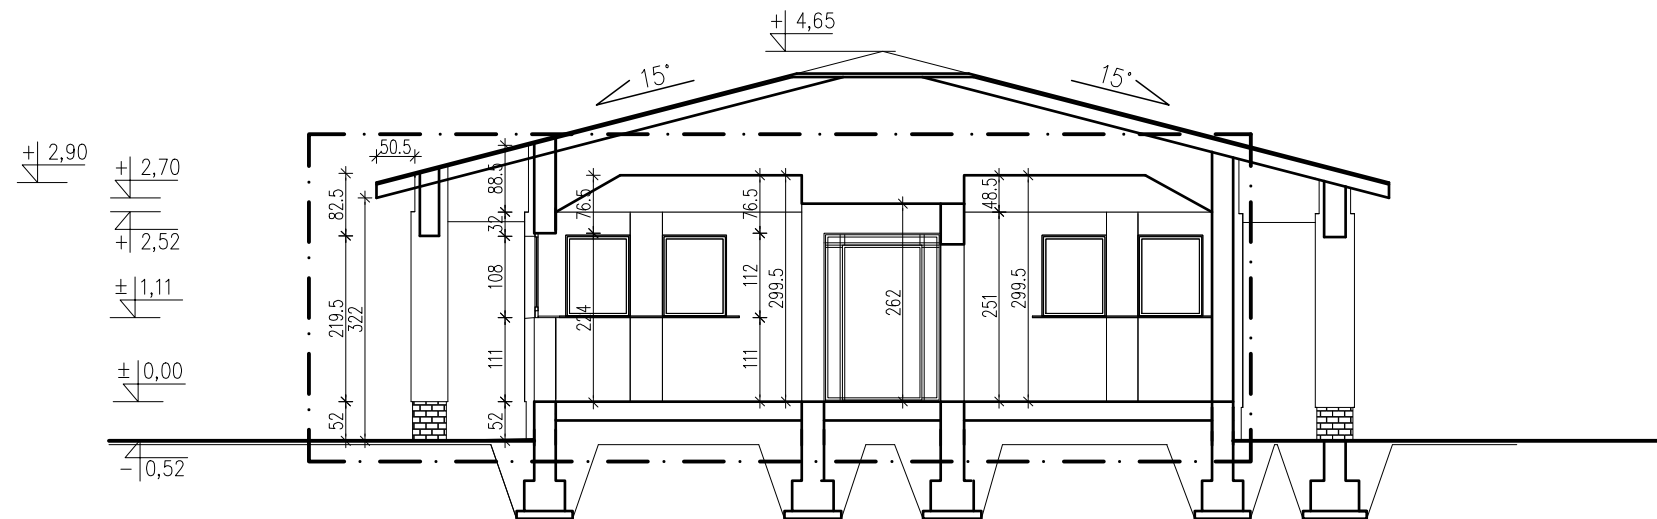

Przekrój A-A

LEGENDA

- ZAKRES OPRACOWANIA/
INWENTARYZACJI
- === ŚCIANY ISTNIEJĄCE

KLJ Architekci
Łukasz Janiak
60-446 Poznań, ul. Cetniewska 8

nazwa i adres budowy
Rozbudowa i przebudowa przedszkola nr 2 im. Krasnala Hałabały wraz z infrastrukturą techniczną.
Działka. ewid. 107/28, obręb Koziegłowy

tytuł rys.
Inwentaryzacja - przekrój A-A

data	skala	stadium
XII 2015	1:100	PB

projektował
mgr inż. arch. Łukasz Janiak
nr upr. WP-OIA/OKK/UpB/61/2009

sprawił
mgr inż. arch. Katarzyna Janiak
nr upr. WP-OIA/OKK/UpB/29/2008

opracował mgr inż. arch. Marlena Szwałek	nr rys.	102
---	---------	------------