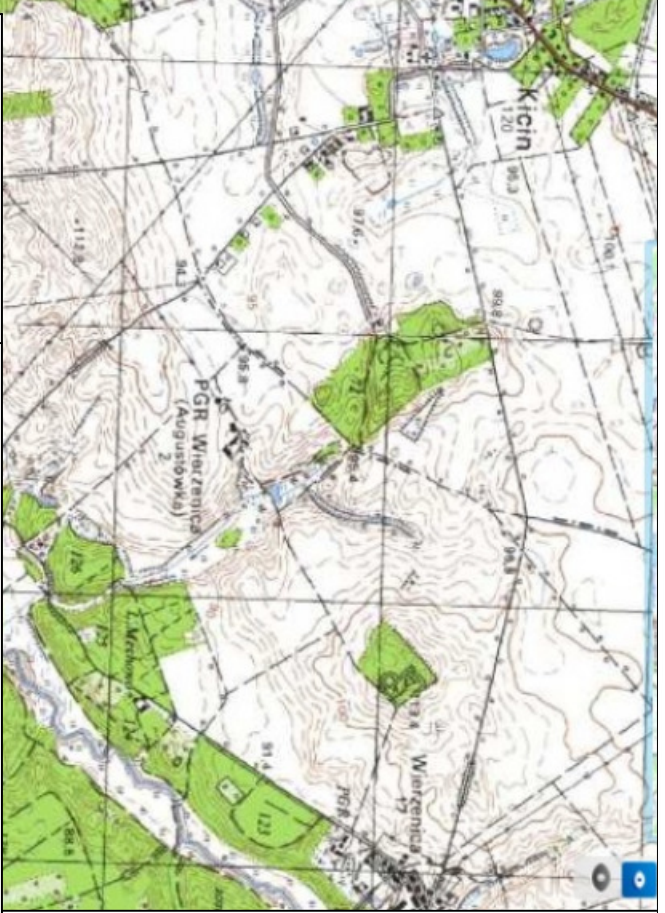

Plan orientacyjny

KLJ Architekci
Łukasz Janiak
60-446 Poznań, ul. Cetniewska 8

nazwa i adres budowy
Rozbudowa i przebudowa przedszkola nr 2
im. Krasnala Halałaby wraz z infrastrukturą techniczną.
Działka. ewid. 107/28, obręb Koziegłowy

tytuł rys.
PLAN ORIENTACYJNY

data	skala	stadium
XII 2015	1:25 000	

projektant
mgr inż. Wojciech Furmaniak
nr upr. WKP/0087/POOD/13

sprawdzający
mgr inż. Wiesław Furmaniak
nr upr. 1647/94/Lo

opracował
-

nr rys.