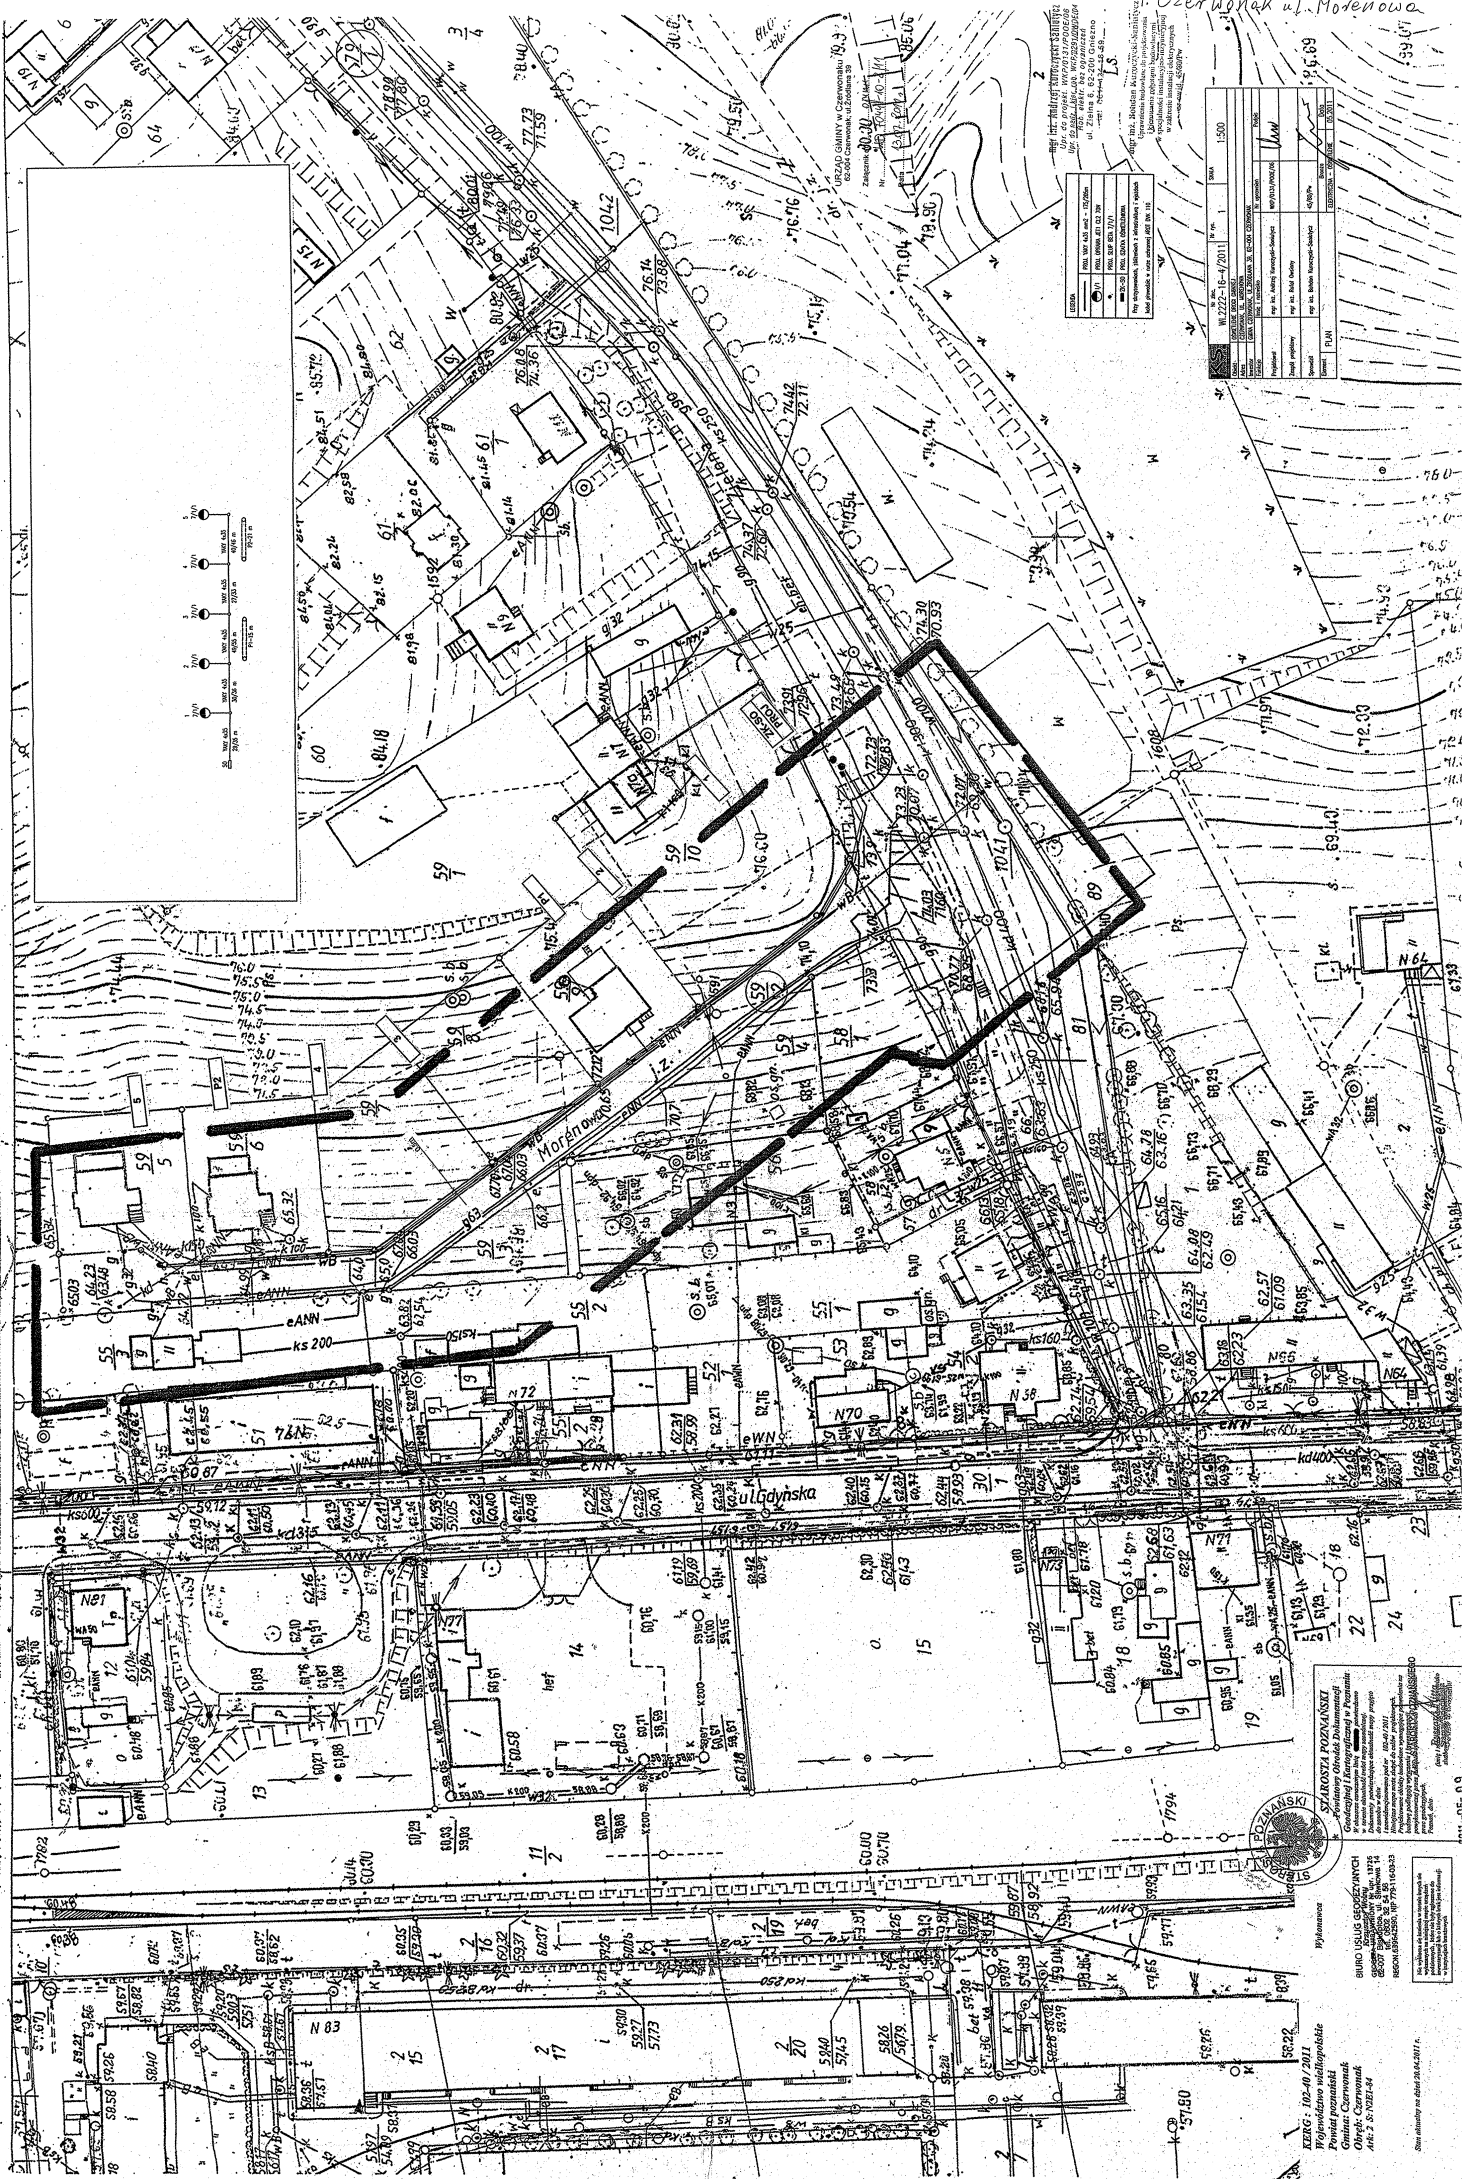

MAPA ZASADNICZA
Skala 1:500

Czerwonak ul. Morenowa

LECJA	1:500
WZROST	1:500
WZROST	1:500
WZROST	1:500
WZROST	1:500
WZROST	1:500

WZROST 1:500	
WZROST 1:500	
WZROST 1:500	
WZROST 1:500	
WZROST 1:500	
WZROST 1:500	

STAROSTA POZNAŃSKI
Urząd Starosty Poznańskiego
ul. Dworkowa 10
61-500 Poznań

BIURO USŁUG GEODEZYJNYCH
Polskie Biuro Geodezyjne i Katastru
ul. Czerwonak 15
61-500 Poznań

Wzrost 1:500
KZRG 1:500/2011
Projektant: [imię]
Geodeta: [imię]
Obrót: Czerwonak
Archiwum: 15.10.2011