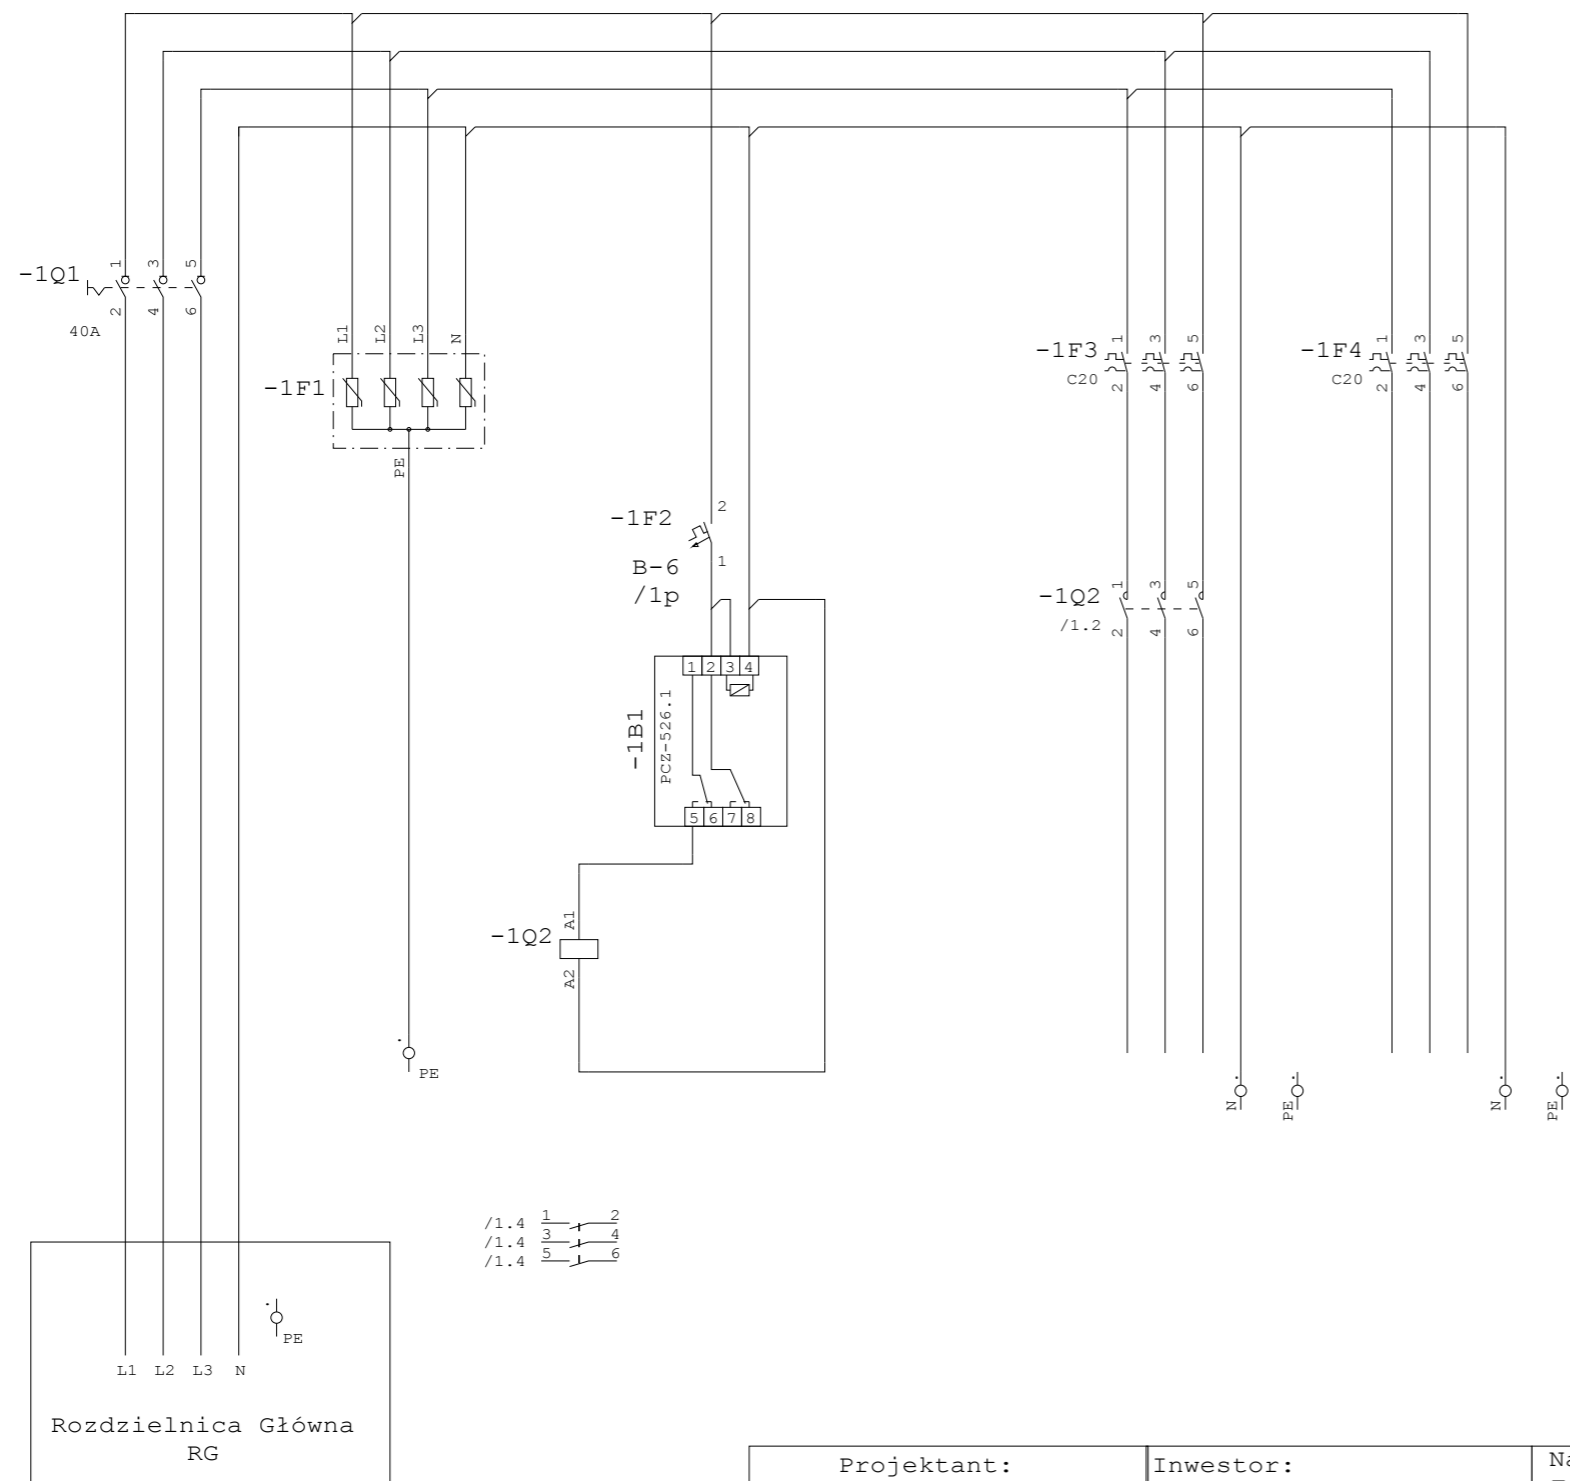

1	2	3	4	5	6	7	8
Rozłącznik Główny Tablicy YAKY 5x25mm2	Ochrona przepięciowa typu C	Programator astronomiczny	Zasilanie Oświetlenie drogowego YAKY 5x25mm2	Rezerwa			

Projektant: PROJEKT MALECHA TOMASZ ul. Tyrwacka 21/8 61-615 Poznań tel. 505 007 407 tomasz@projektmalecha.pl	Inwestor: GMINA CZERWONAK ul. Źródłana 39 62-004 Czerwonak Obiekt: Przebudowa budynku dworca w Bolechowie wraz z zabudowaniami przyległymi	Nazwa rysunku: Tablica Odbiornikowa Oświetlenia drogowego TO/OD				Nr. Rysunku E5	
		Nawzisko T.Malecha	Projektował: T.Malecha WKP/0287/PWOE/06	Sprawdził: M.Mielczarek ZAP/0146/POOE/07	Opracował: T.Michalski -	branża: elektryczna	Data: 12.2015
							Skala: 1 1 Str.