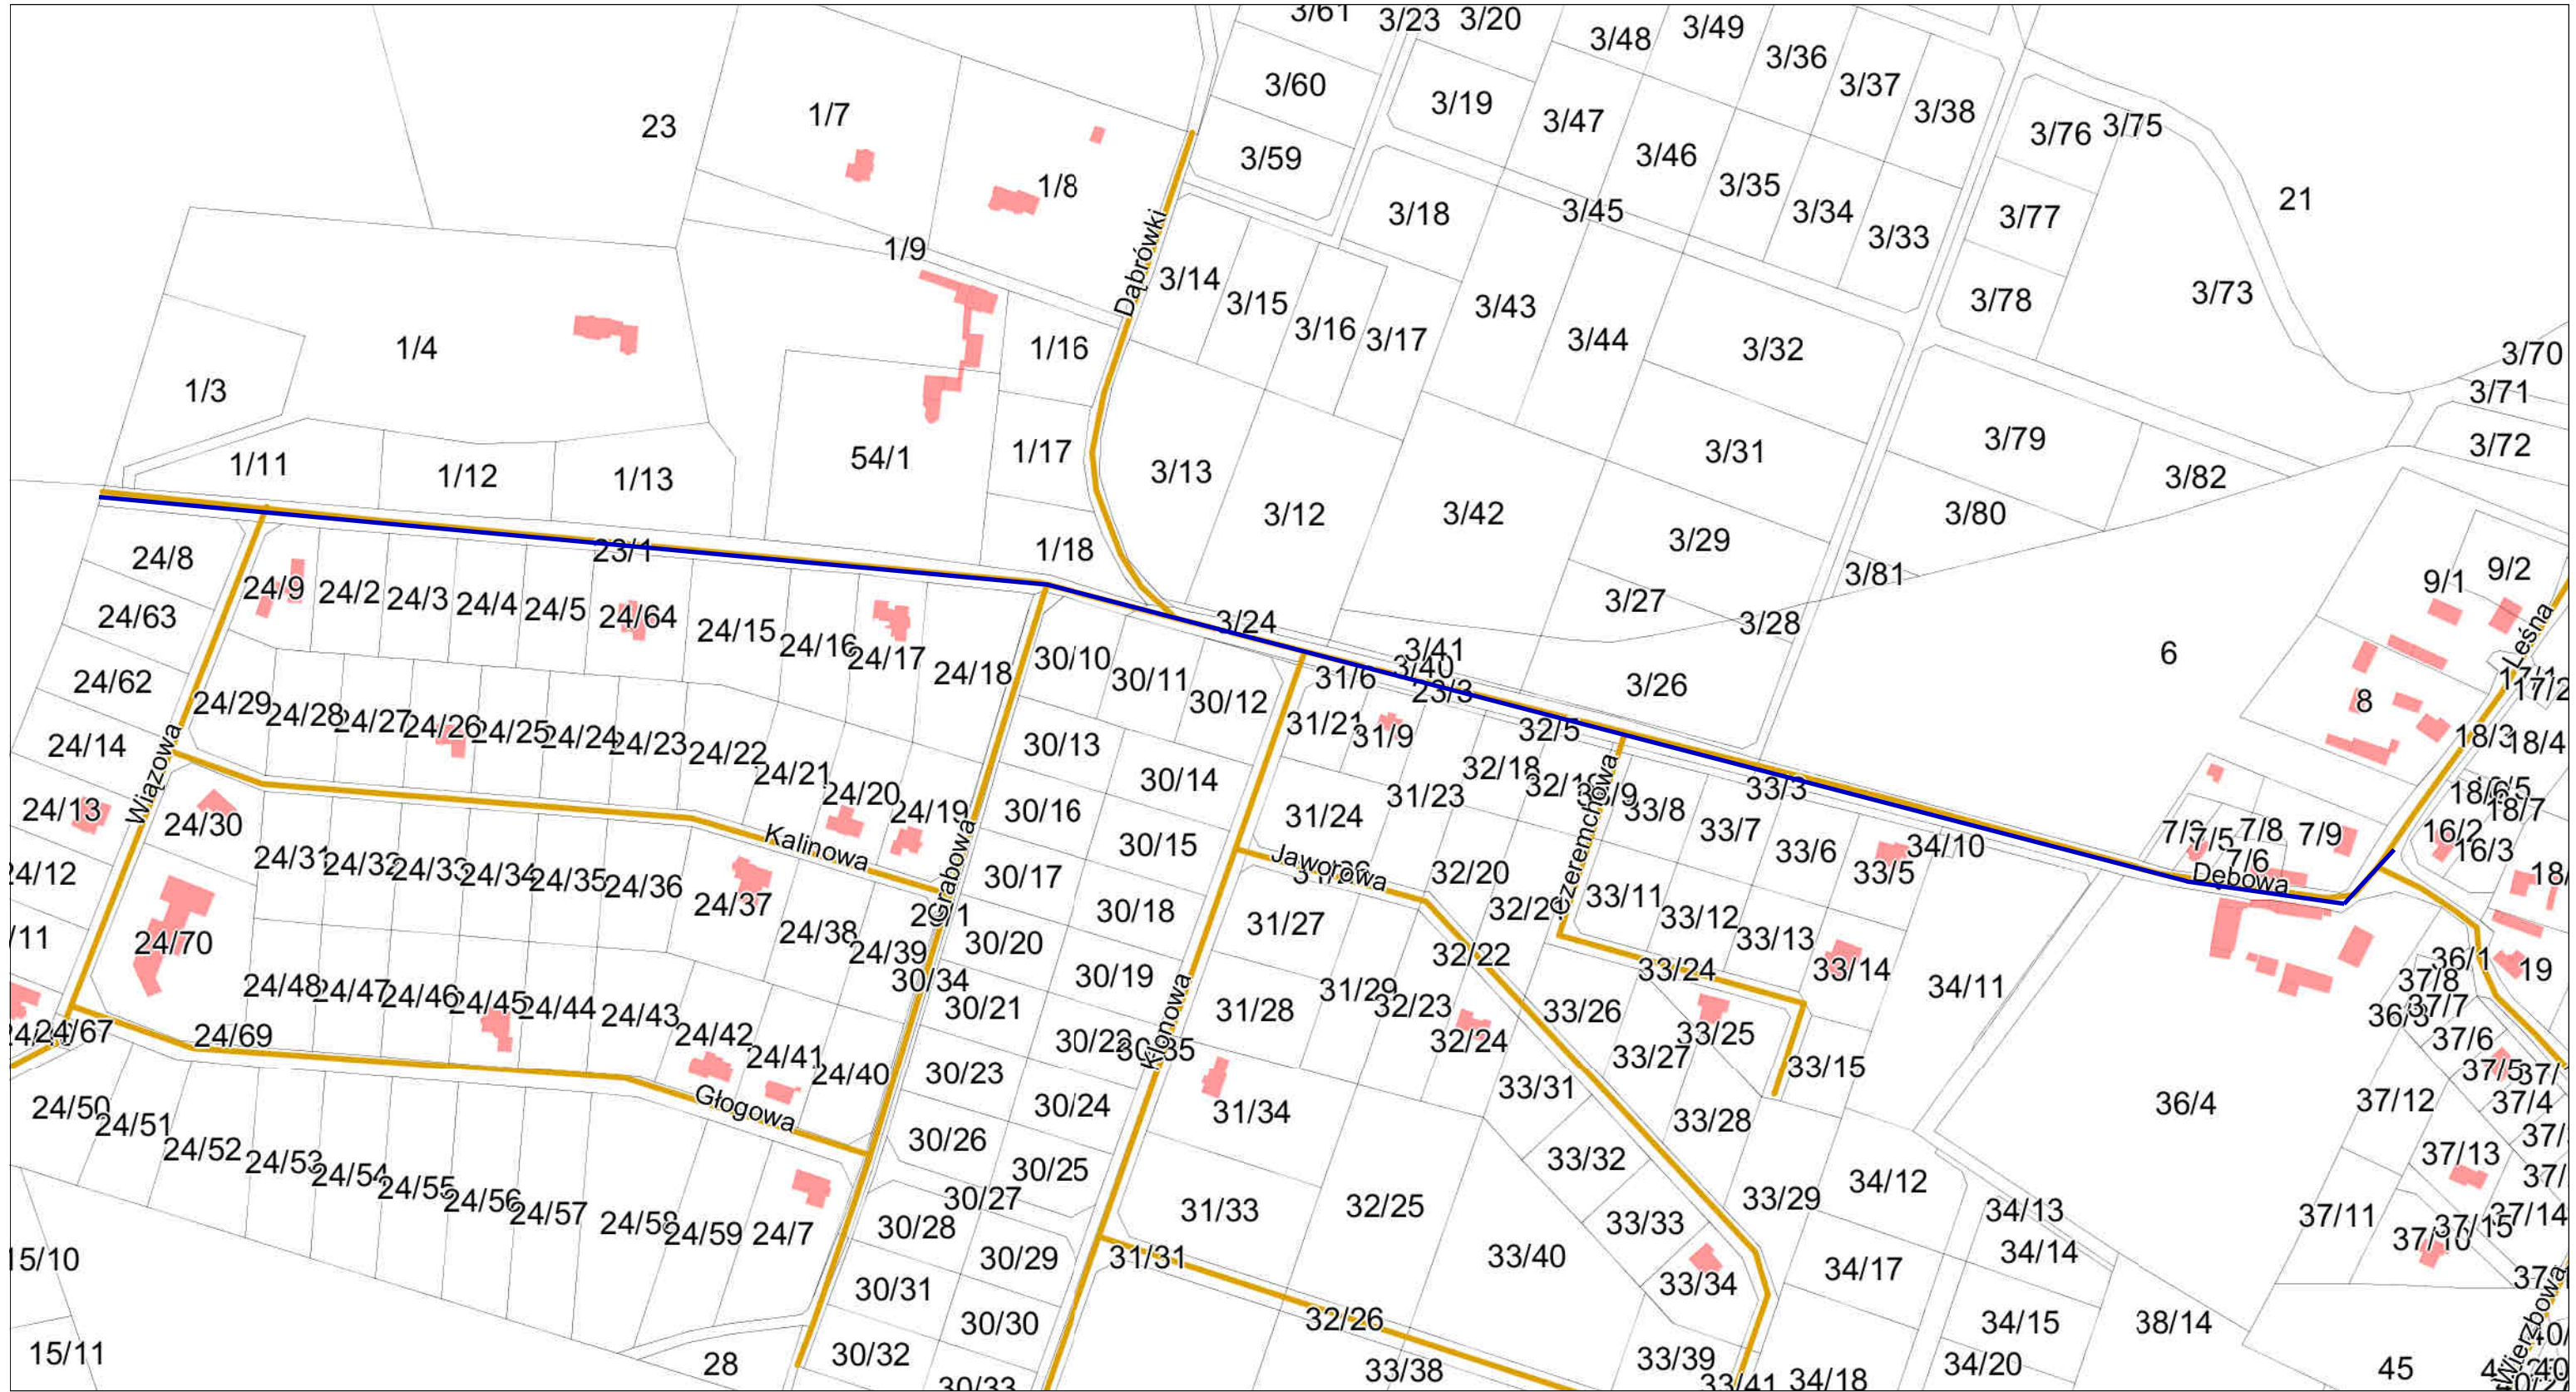

Starostwo Powiatowe w Poznaniu  
Powiatowy Ośrodek Dokumentacji Geodezyjnej i Kartograficznej

Niniejszy wydruk nie stanowi dokumentu w rozumieniu przepisów prawa.  
Wydrukowano z systemu iGeoMap na podstawie danych PODGiK Poznań.  
Gmina Czerwonak

Przybliżona skala 1:3199  
23.09.2013 15:08