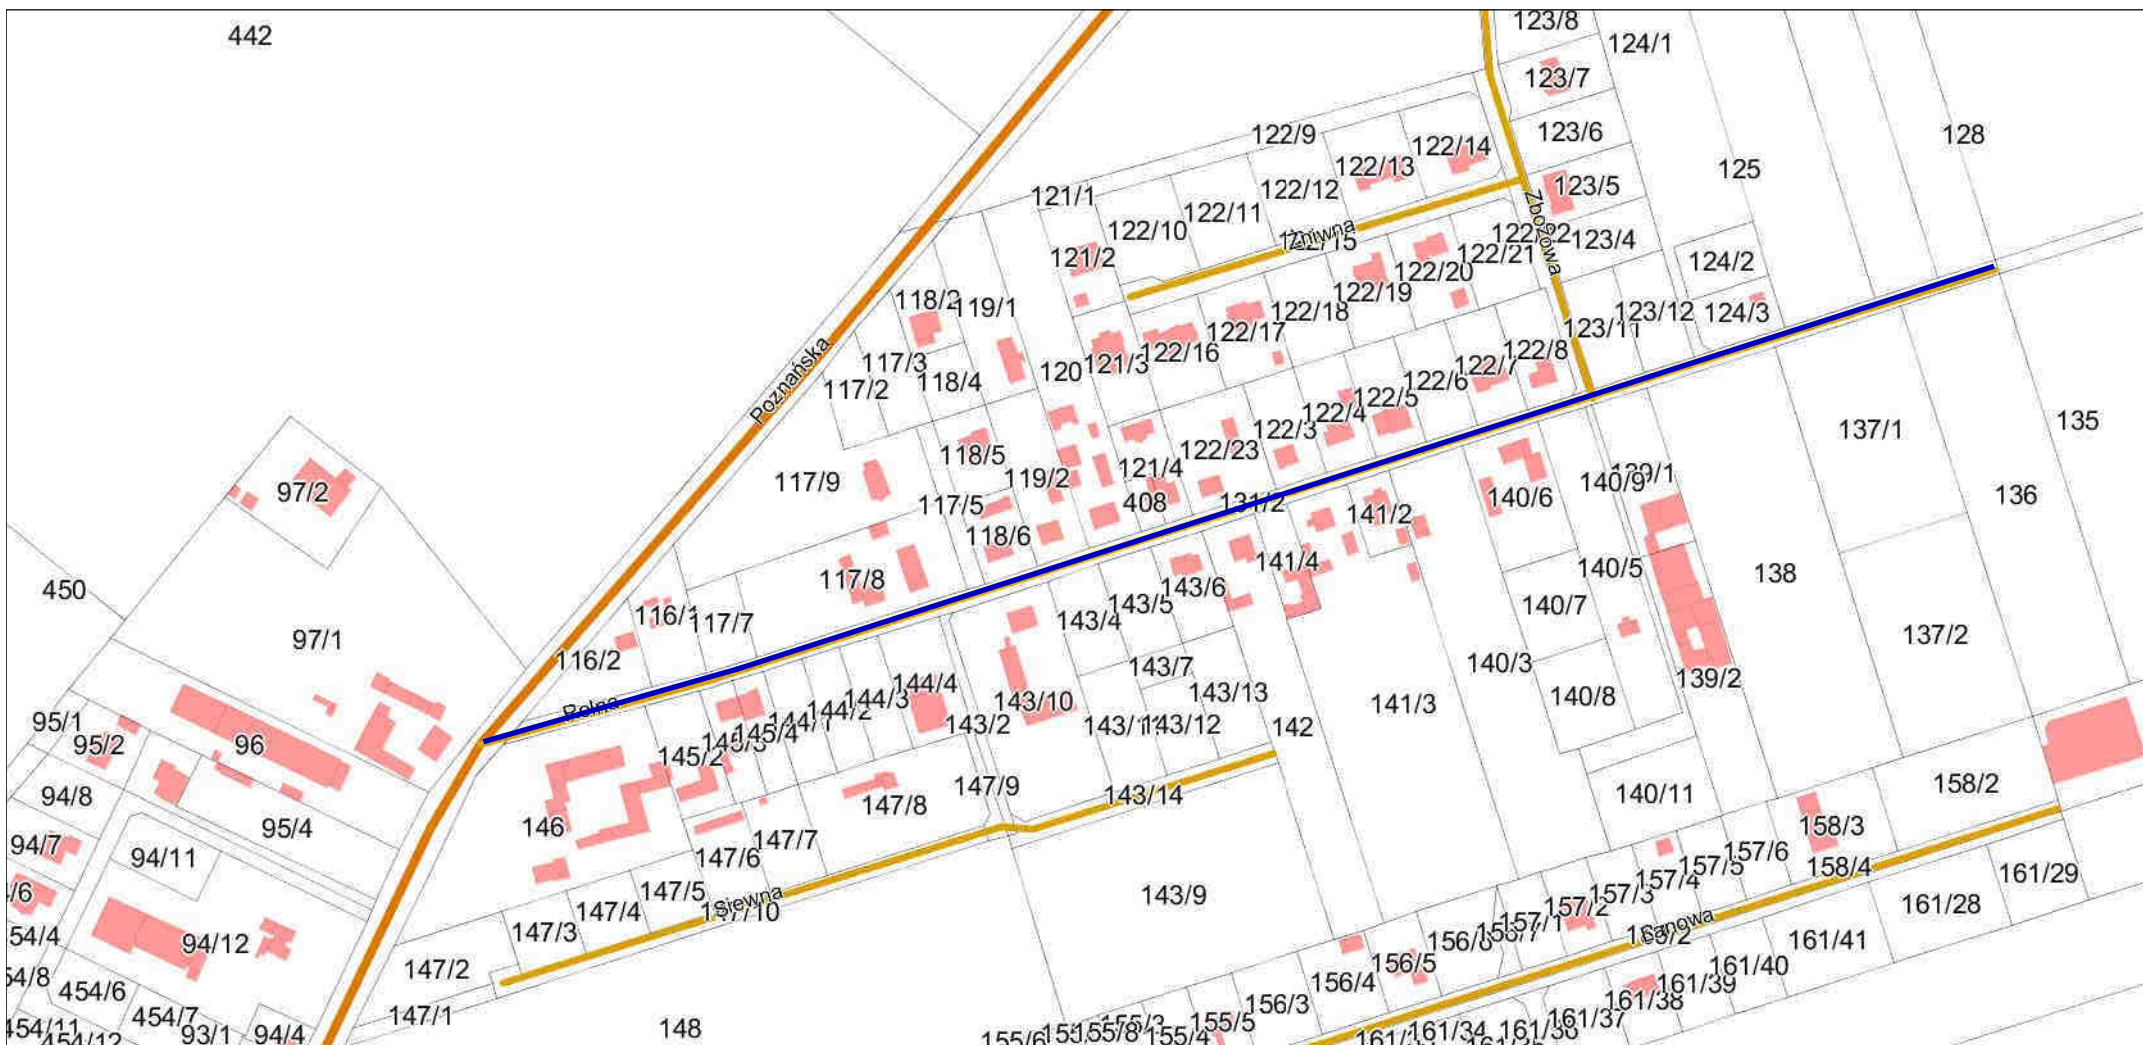

Starostwo Powiatowe w Poznaniu
Powiatowy Ośrodek Dokumentacji Geodezyjnej i Kartograficznej

Niniejszy wydruk nie stanowi dokumentu w rozumieniu przepisów prawa.
Wydrukowano z systemu iGeoMap na podstawie danych PODGiK Poznań.
Gmina Czerwonak

Przybliżona skala 1:3425
11.03.2014 13:05