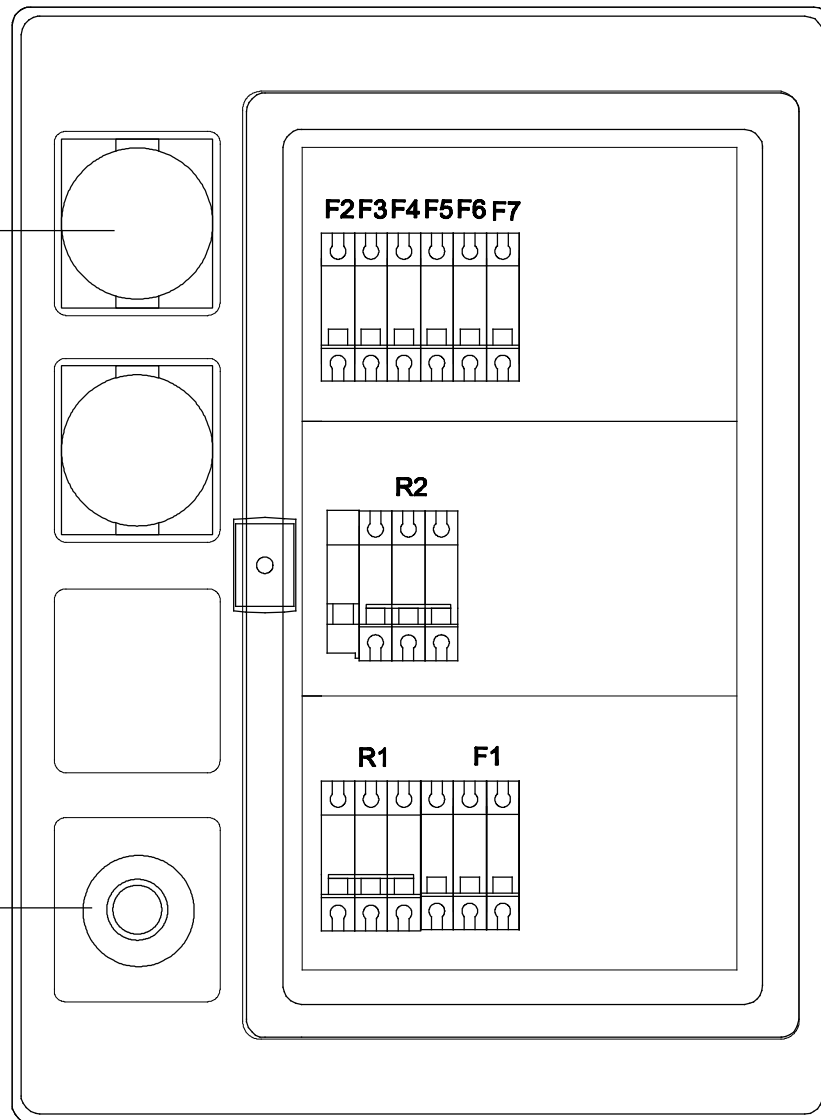

Gniazdko 230VAC, 16A

Wyłącznik awaryjny
grzybkowy czerwony

Rozdzielnica hermetyczna Kaedra
natynkowa 3 rzędowa z boczną kasetą
sterującą, 36 modułów

ochrona od porażień:

- przed dotykiem bezpośrednim: izolacja
robocza,

- przed dotykiem pośrednim:

II klasa ochronności

QUATTRO

61-659 Poznań,
ul. Brandstaetters 4
tel.: 0 601 780 369
www.quattroprojekt.pl

E-08/2 R. Nr

BRANZA	ELEKTRYCZNA		31 SIERPIEŃ 2013
STADIUM DOK.	PROJEKT WYKONAWCZY	SKALA	DATA
OBIEKT	BUDYNEK ŚWIETLICY W KICINIE Kicin, ul. Nowe Osiedle, działka ewid. nr 81/5, ark. 4, gm. Czerwonak		
TEMAT	Projekt budynku świetlicy z zagospodarowaniem terenu - "Centrum wsi Kicin"		
TYTUŁ RYSUNKU	ROZDZIELNIA TKOT		
Specjalność Instalacyjna: w zakresie sieci, instalacji i urządzeń elektrycznych i elektroenergetycznych			
PROJEKTOWAŁ:	mgr inż. Andrzej Dukowski	WKP0132/PW0E/06	
SPRAWDZIŁ:	mgr inż. Krzysztof Koziorowski	147/PW/91	
	IMIĘ, NAZWISKO	NR UPRAWNIEN.	DATA I PODPIS