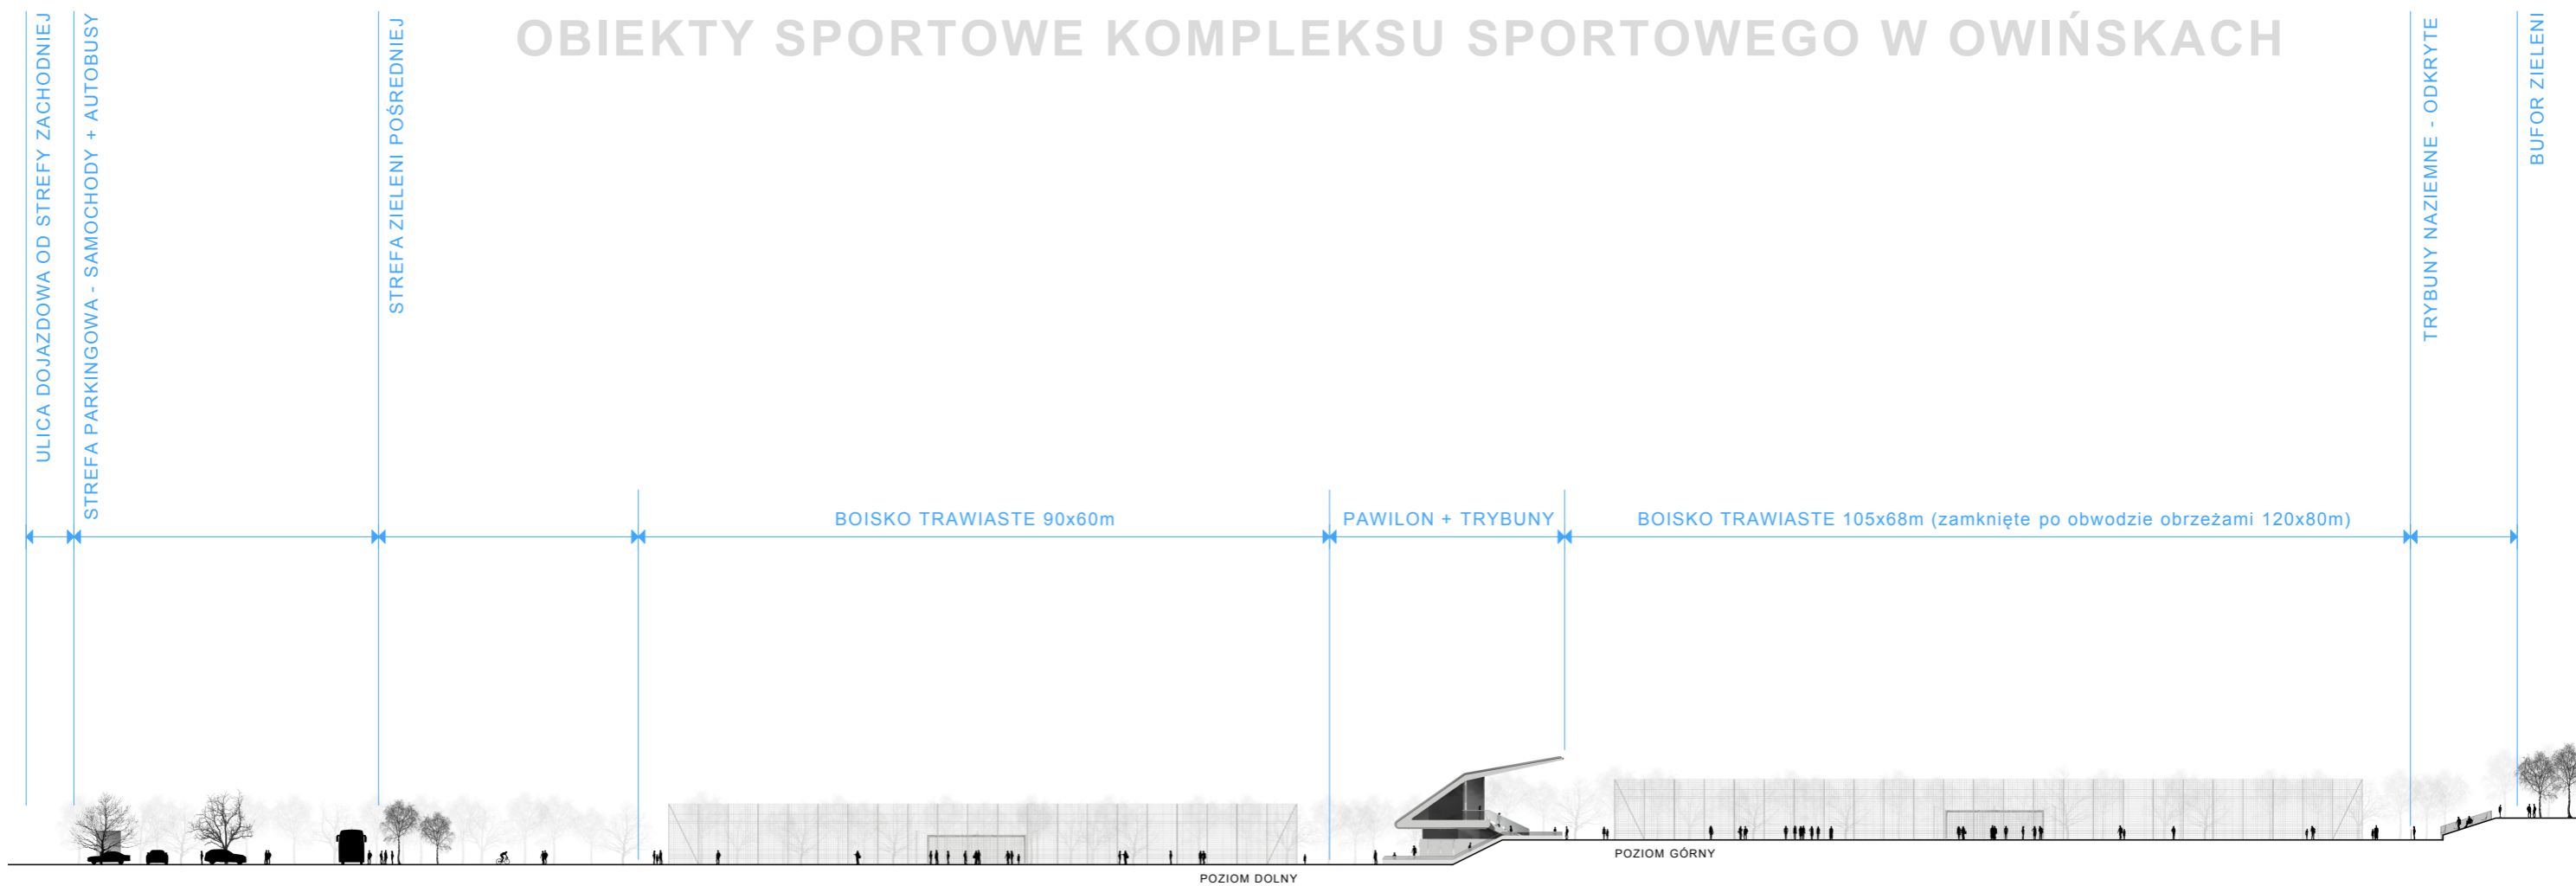

# OBIEKTY SPORTOWE KOMPLEKSU SPORTOWEGO W OWIŃSKACH

5 10 20 [m]

PRZEKRÓJ TERENOWY

Koncepcja Kompleksu Sportowego w Owińskach

ul. Poprzeczna 12, 62-005 Owińska (gmina Czerwonak)

rysunek nr: 4