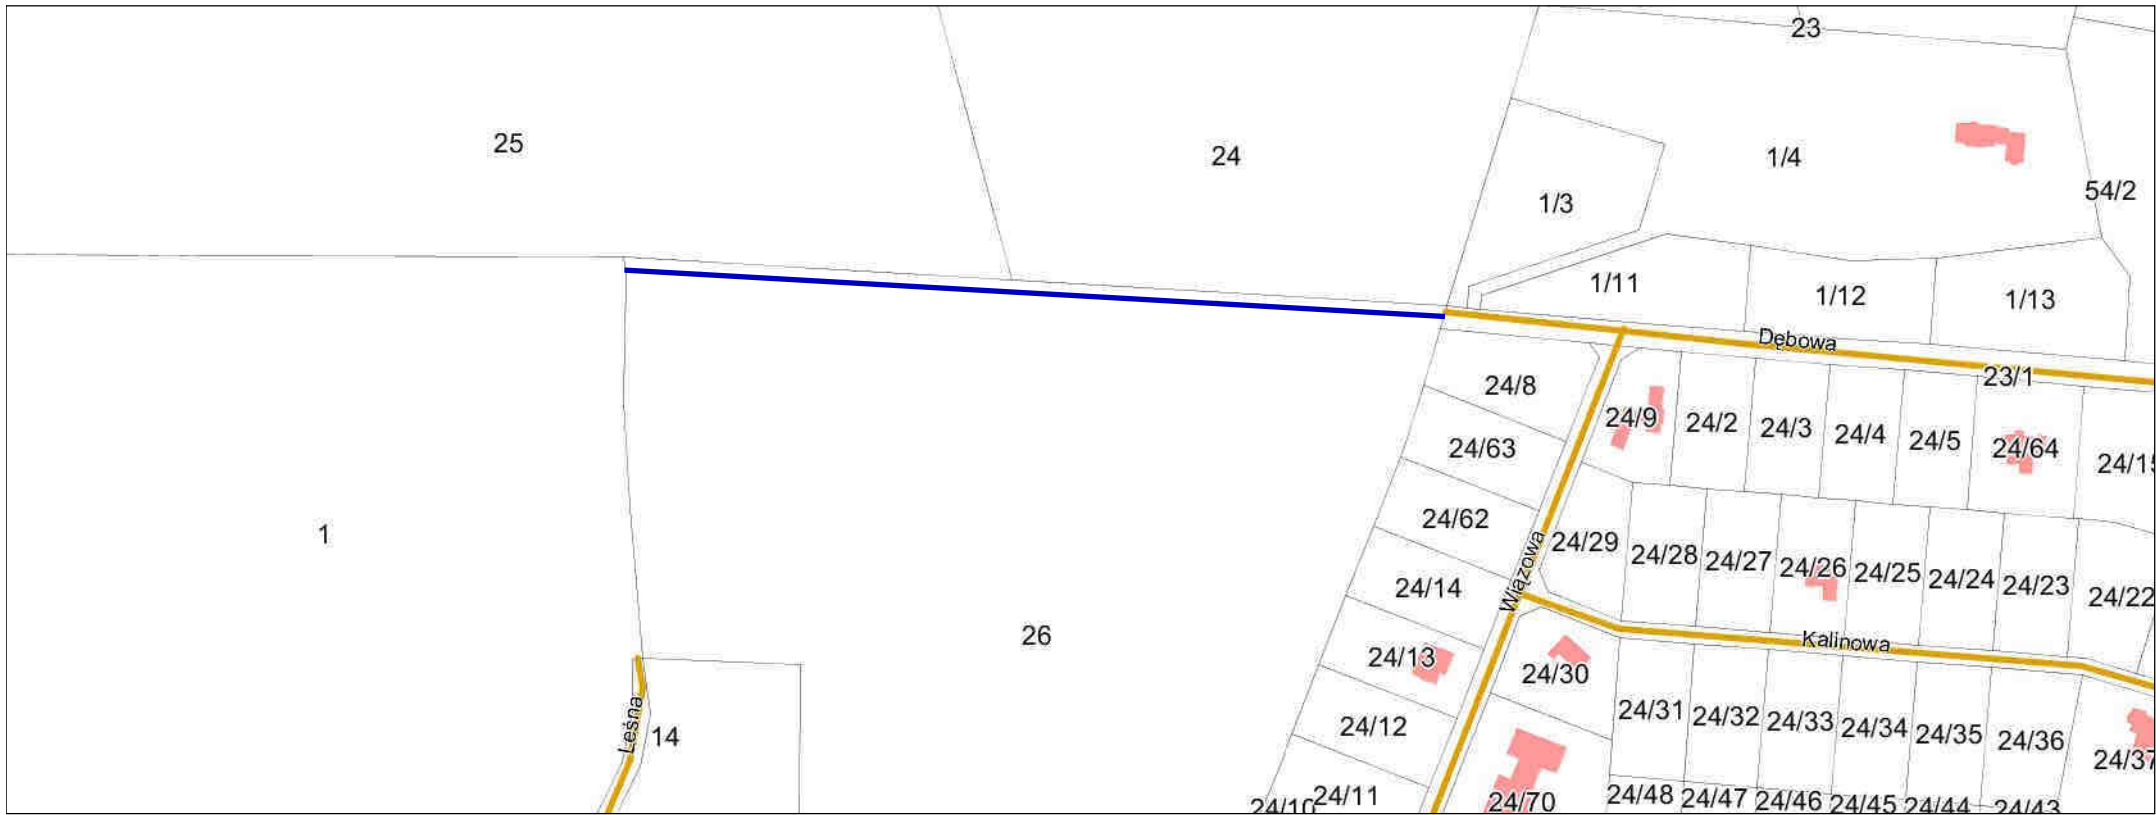

Starostwo Powiatowe w Poznaniu  
Powiatowy Ośrodek Dokumentacji Geodezyjnej i Kartograficznej

Niniejszy wydruk nie stanowi dokumentu w rozumieniu przepisów prawa.  
Wydrukowano z systemu iGeoMap na podstawie danych PODGiK Poznań.  
Gmina Czerwonak

Przybliżona skala 1:3552  
12.03.2014 14:45