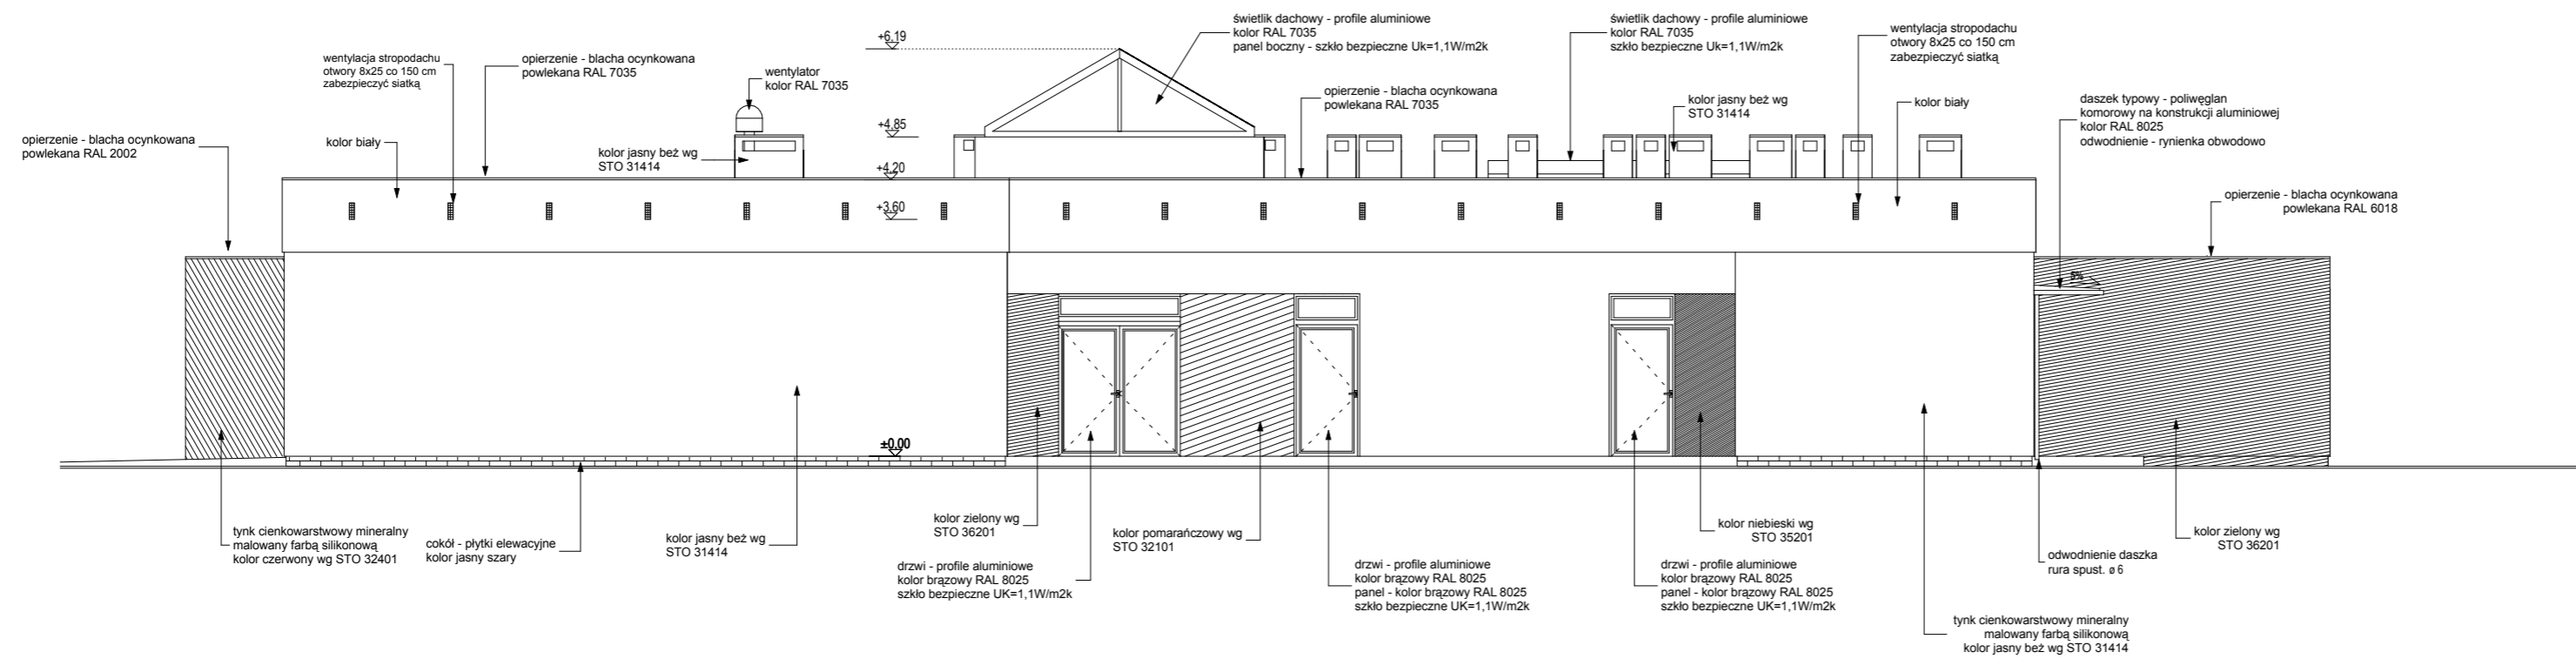

ELEWACJA PÓŁNOCNA

QUATTRO

A-08
m.c.

BRANŻA	ARCHITEKTURA	1:100	lipiec 2008
STADIUM DOK.	Projekt Wykonawczy	SKALA	DATA
OBIEKT	Przedszkole w Koziegłowach , Koziegłowy - gmina Czerwonak, ark. 13, działka nr 164/5, 164/4		
TEMAT	Projekt wykonawczy budynku przedszkola		
TYTUŁ RYSUNKU	ELEWACJA PÓŁNOCNA I POŁUDNIOWA		
PROJEKTOWAŁ:	mgr inż. arch. Piotr Kaczmarek	OKK/UpB/30/2005	
SPRAWDZIŁ:	mgr inż. arch. Agnieszka Jurasz	7131/10/P/2003	
IMIĘ, NAZWISKO	NR UPRAWNIEN	PODPIS