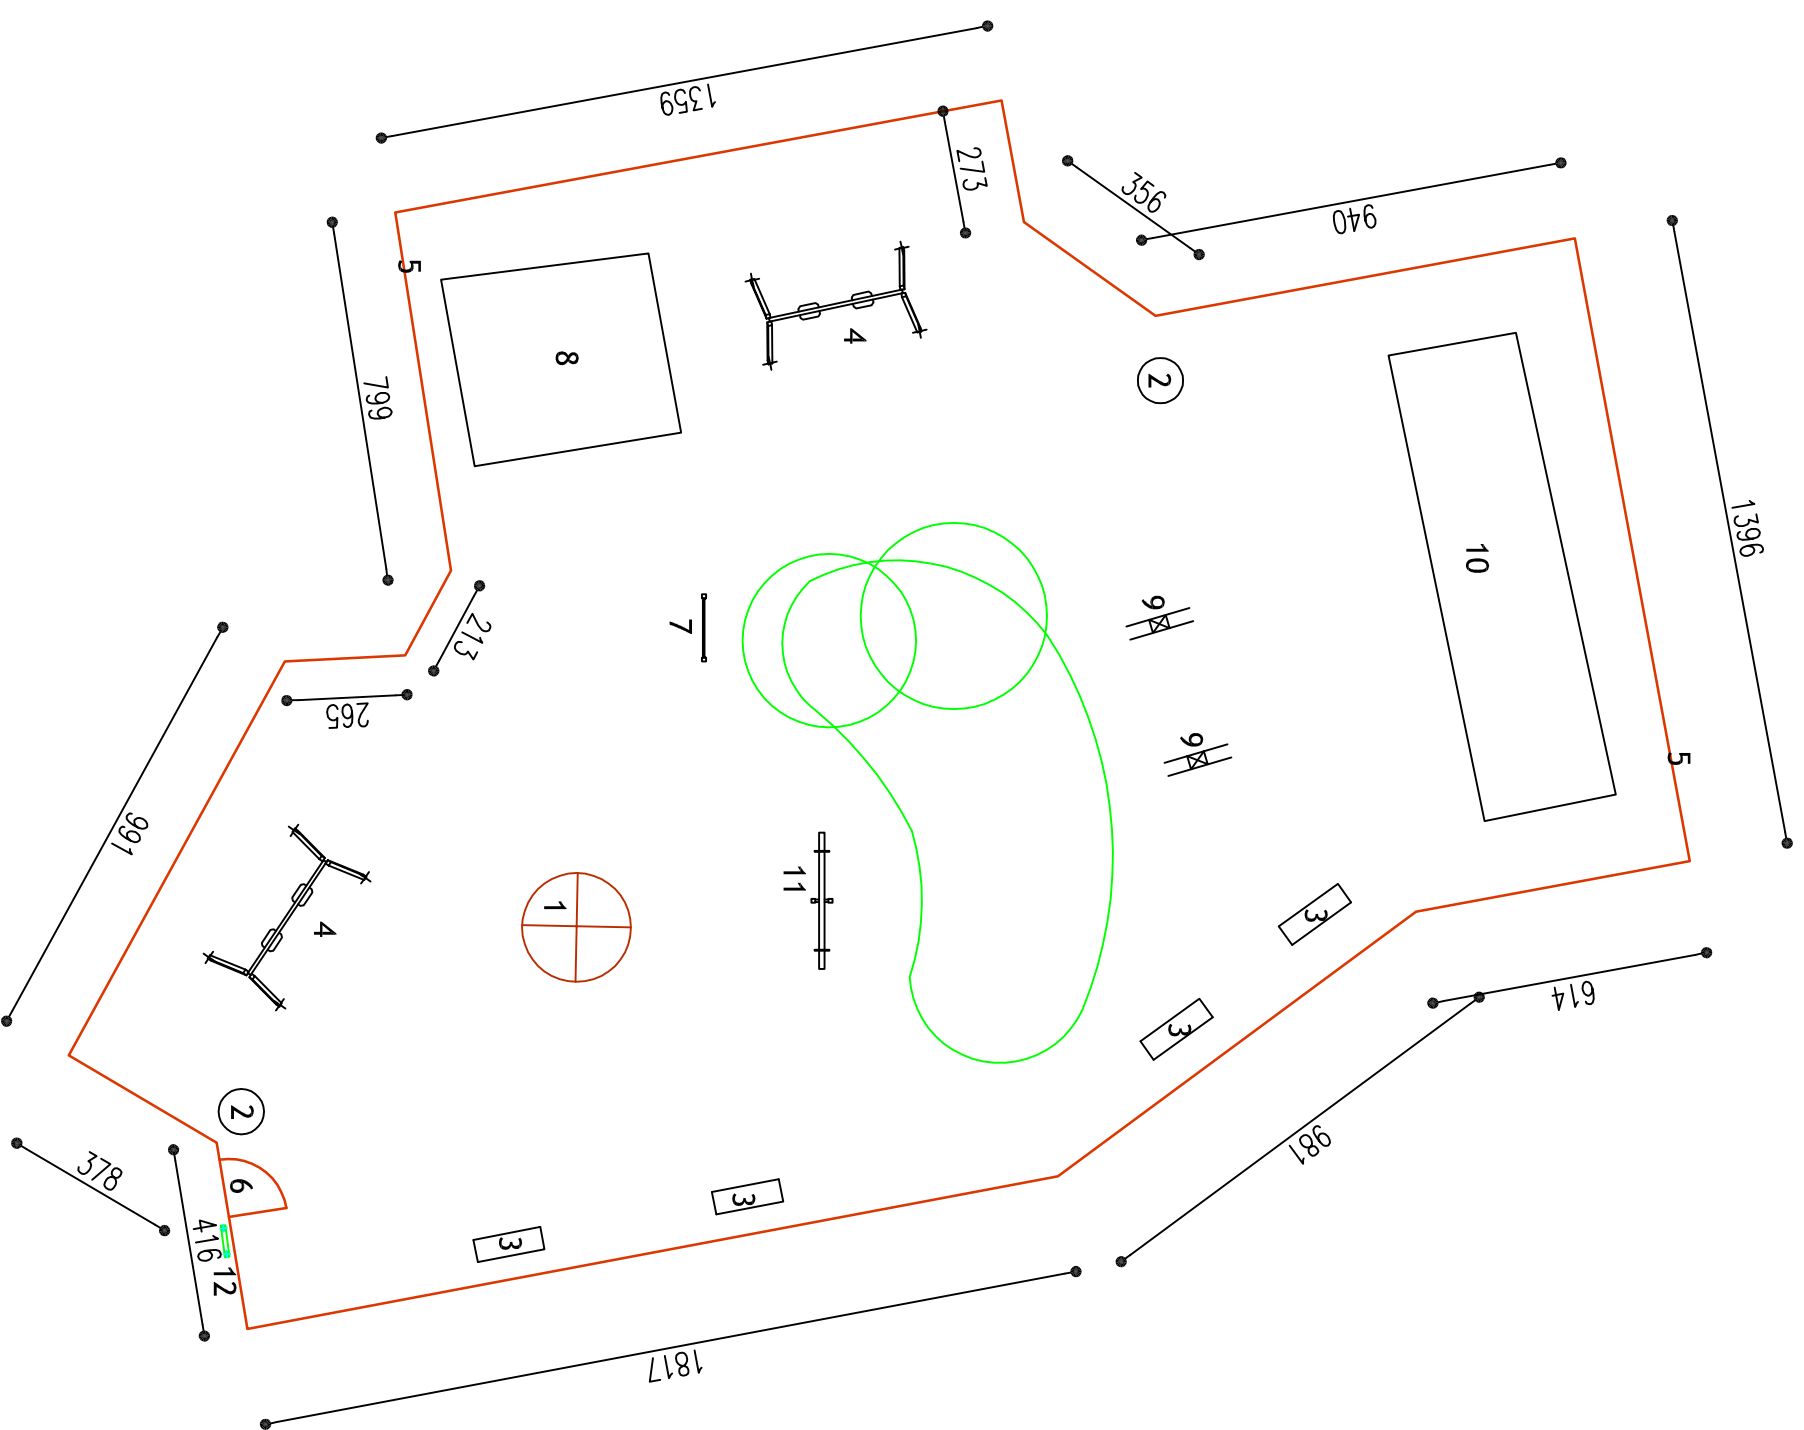

PLAC ZABAW

1. Karuzela platformowa
2. Kosze na śmieci
3. Ławki
4. Huśtawki podwójne
5. Ogrodzenie drewniane wys. 120cm
6. Furtka
7. Gra interaktywna "kółko-krzyżyk"
8. Zestaw zabawowy ze zjeżdżalnią
9. Bujaki sprężynowe
10. Zestaw zabawowy - istniejący
11. Huśtawka ważka - istniejąca
12. Tablica ogłoszeń

| | |
|--|---|
| BIURO OBSŁUGI BUDOWNICTWA Marian Wojciechowski ul. Poznańska 46, Murowana Goślina | |
| OBIEKT: | KLUB KOGUCIK W MIEJSCOWOŚCI POTASZE - II ETAP ZAGOSPODAROWANIA TERENU |
| LOKALIZACJA: | Klub Kogucik ul. Lipowa 1 62-005 Potasze |
| INWESTOR: | GOK SOKÓŁ ul. Gdyńska 47 62-004 Czerwonak |
| OPRACOWAŁ: | Marian Wojciechowski |
| BRANŻA ARCHITEKTURA | PROJEKT |
| | DATA: LISTOPAD 2008 |
| | SKALA: 1:150 |
| | NR RRS: 8 |