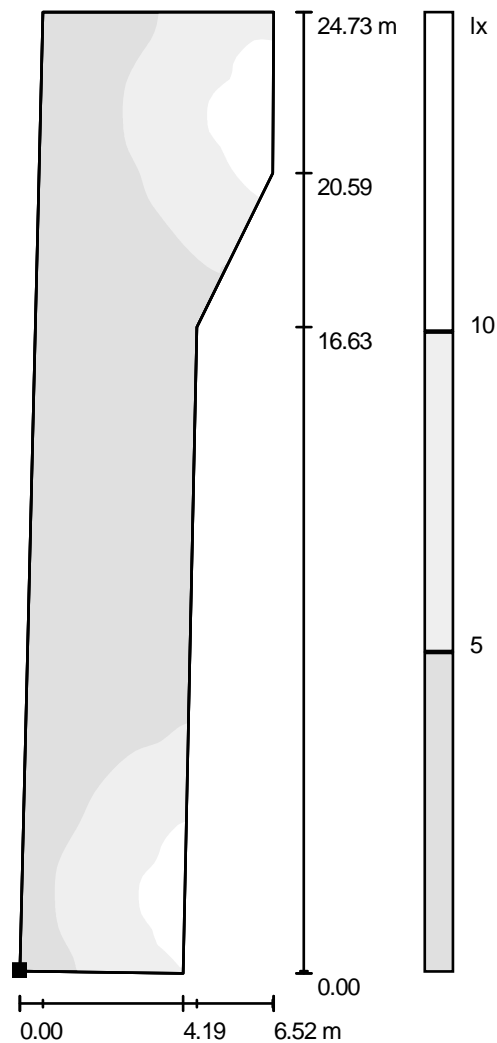

WALUM

ul. Wojskowa 21/9
60-802 Poznań

Edytor Piotr Walerczyk
Telefon kom 502 49 59 64
faks
e-Mail walerczyk@interia.pl

Kogucik Potasze / Droga dojazdowa / Stopnie szarości (E, poziome)

Skala 1 : 194

Położenie powierzchni w scenie zewnętrznej:
Zaznaczony punkt:
(110.463 m, 4.835 m, 0.000 m)

Siatka: 128 x 32 Punkty

E_m [lx]	E_{min} [lx]	E_{max} [lx]	E_{min} / E_m	E_{min} / E_{max}
4.40	1.27	14	0.289	0.091