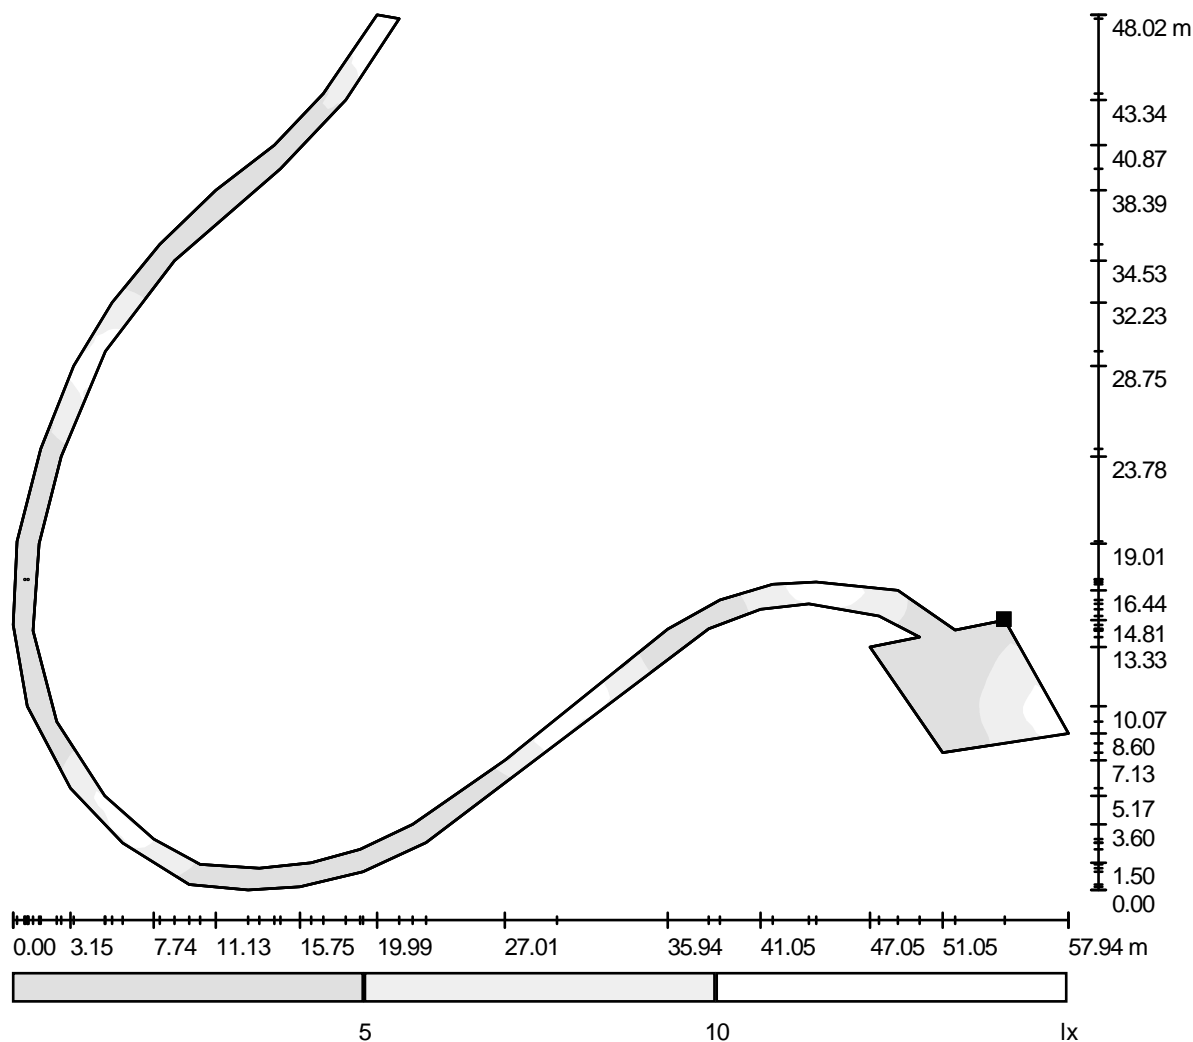

Kogucik Potasze / Ścieżka długa / Stopnie szarości (E, poziome)

Skala 1 : 415

Położenie powierzchni w scenie zewnętrznej:
Zaznaczony punkt:
(99.836 m, 67.390 m, 0.000 m)

Siatka: 128 x 128 Punkty

E_m [lx]	E_{min} [lx]	E_{max} [lx]	E_{min} / E_m	E_{min} / E_{max}
5.20	0.79	15	0.151	0.054