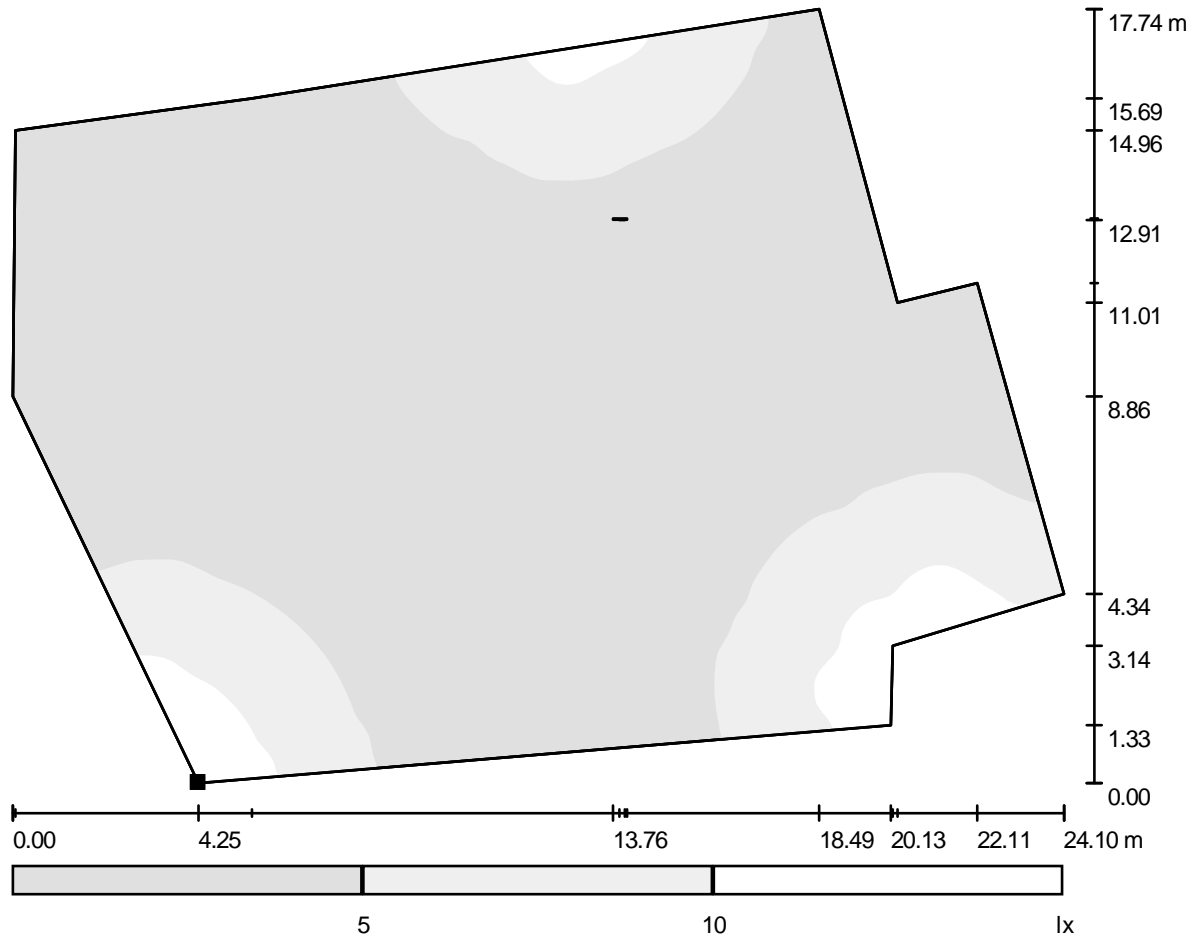

WALUM

ul. Wojskowa 21/9
60-802 Poznań

Edytor Piotr Walerczyk
Telefon kom 502 49 59 64
faks
e-Mail walerczyk@interia.pl

Kogucik Potasze / Plac Grilowy / Stopnie szarości (E, poziome)

Skala 1 : 173

Położenie powierzchni w scenie
zewnętrznej:
Zaznaczony punkt:
(95.134 m, 43.707 m, 0.000 m)

Siatka: 128 x 128 Punkty

E_m [lx]
3.84

E_{min} [lx]
1.67

E_{max} [lx]
14

E_{min} / E_m
0.434

E_{min} / E_{max}
0.117