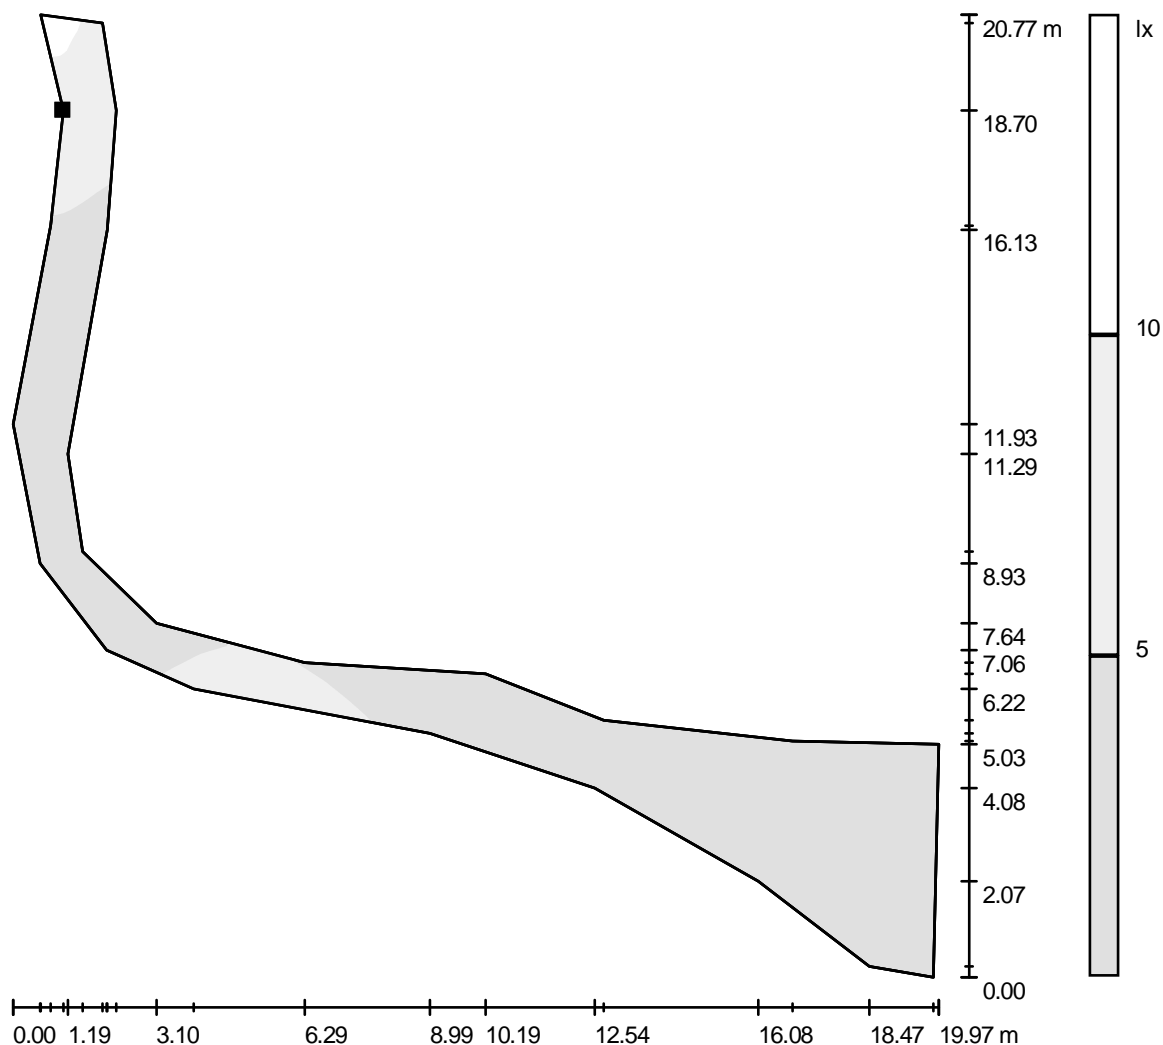

Siatka: 128 x 32 Punkty

E_m [lx]	E_{min} [lx]	E_{max} [lx]	E_{min} / E_m	E_{min} / E_{max}
4.40	1.27	14	0.289	0.091

WALUM

ul. Wojskowa 21/9
60-802 Poznań

Edytor Piotr Walerczyk
Telefon kom 502 49 59 64
faks
e-Mail walerczyk@interia.pl

Kogucik Potasze / Ścieżka na plac zabaw / Stopnie szarości (E, poziome)

Skala 1 : 163

Położenie powierzchni w scenie zewnętrznej:
Zaznaczony punkt:
(91.704 m, 23.537 m, 0.000 m)

Siatka: 128 x 64 Punkty

E_m [lx]
3.18