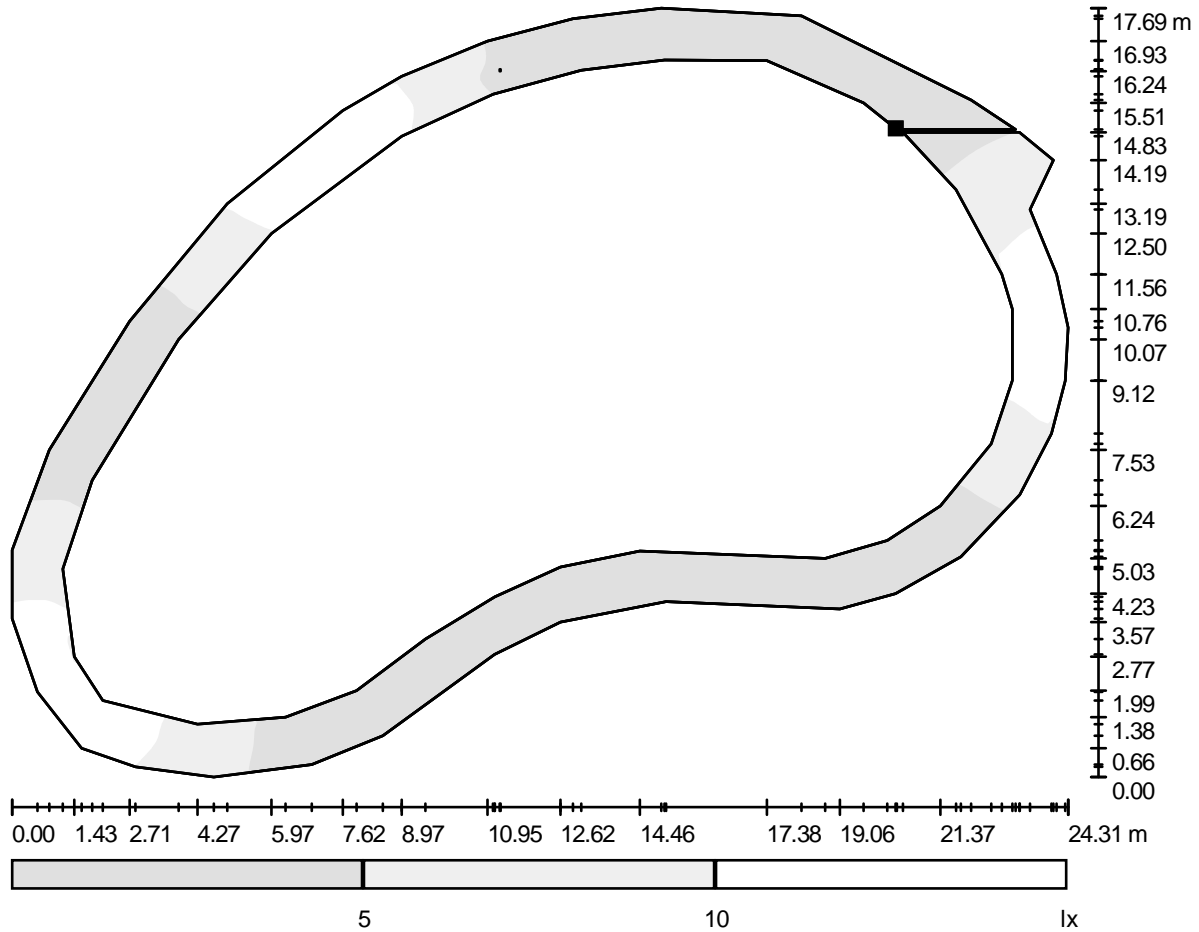

Położenie powierzchni w scenie zewnętrznej:
Zaznaczony punkt:
(94.918 m, 25.346 m, 0.000 m)

Skala 1 : 157

Siatka: 64 x 64 Punkty

 E_m [lx]
2.39

 E_{min} [lx]
1.00

 E_{max} [lx]
13

 E_{min} / E_m
0.420

 E_{min} / E_{max}
0.075

Siatka: 128 x 64 Punkty

 E_m [lx]
6.84

 E_{min} [lx]
1.72

 E_{max} [lx]
15

 E_{min} / E_m
0.252

 E_{min} / E_{max}
0.113

WALUM

ul. Wojskowa 21/9
60-802 Poznań

Edytor Piotr Walerczyk
Telefon kom 502 49 59 64
faks
e-Mail walerczyk@interia.pl

Kogucik Potasze / Ścieżka zdrowia / Stopnie szarości (E, poziome)

Skala 1 : 174

Położenie powierzchni w scenie zewnętrznej:
Zaznaczony punkt:
(61.762 m, 120.280 m, 0.000 m)

Skala 1 : 135

Położenie powierzchni w scenie
zewnętrznej:
Zaznaczony punkt:
(75.365 m, 2.967 m, 0.000 m)

Siatka: 64 x 32 Punkty

 E_m [lx]
3.87

 E_{min} [lx]
1.32

 E_{max} [lx]
14

 E_{min} / E_m
0.341

 E_{min} / E_{max}
0.097