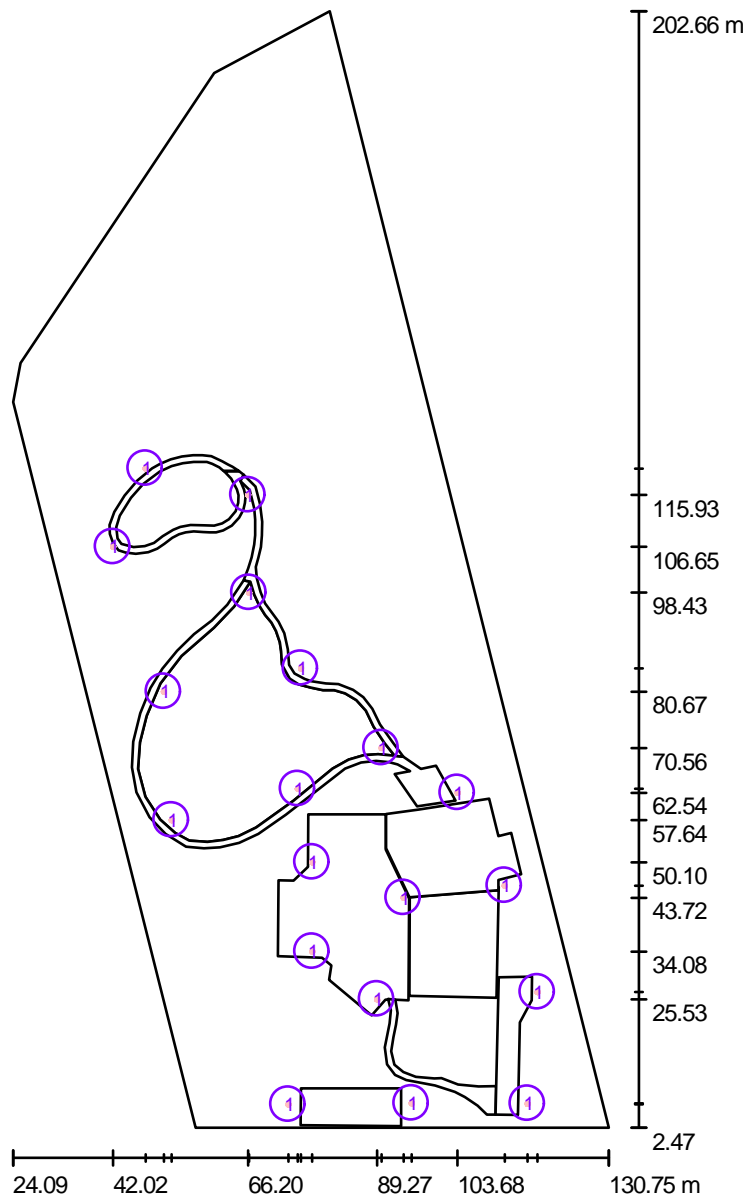

WALUM

ul. Wojskowa 21/9
60-802 Poznań

Edytor Piotr Walerczyk
Telefon kom 502 49 59 64
faks
e-Mail walerczyk@interia.pl

Kogucik Potasze / Oprawy (plan rozmieszczenia)

Skala 1 : 1354

Wykaz oprav

Nr.	Ilość	Etykieta
1	19	BEGA 9468 1 HME 80W