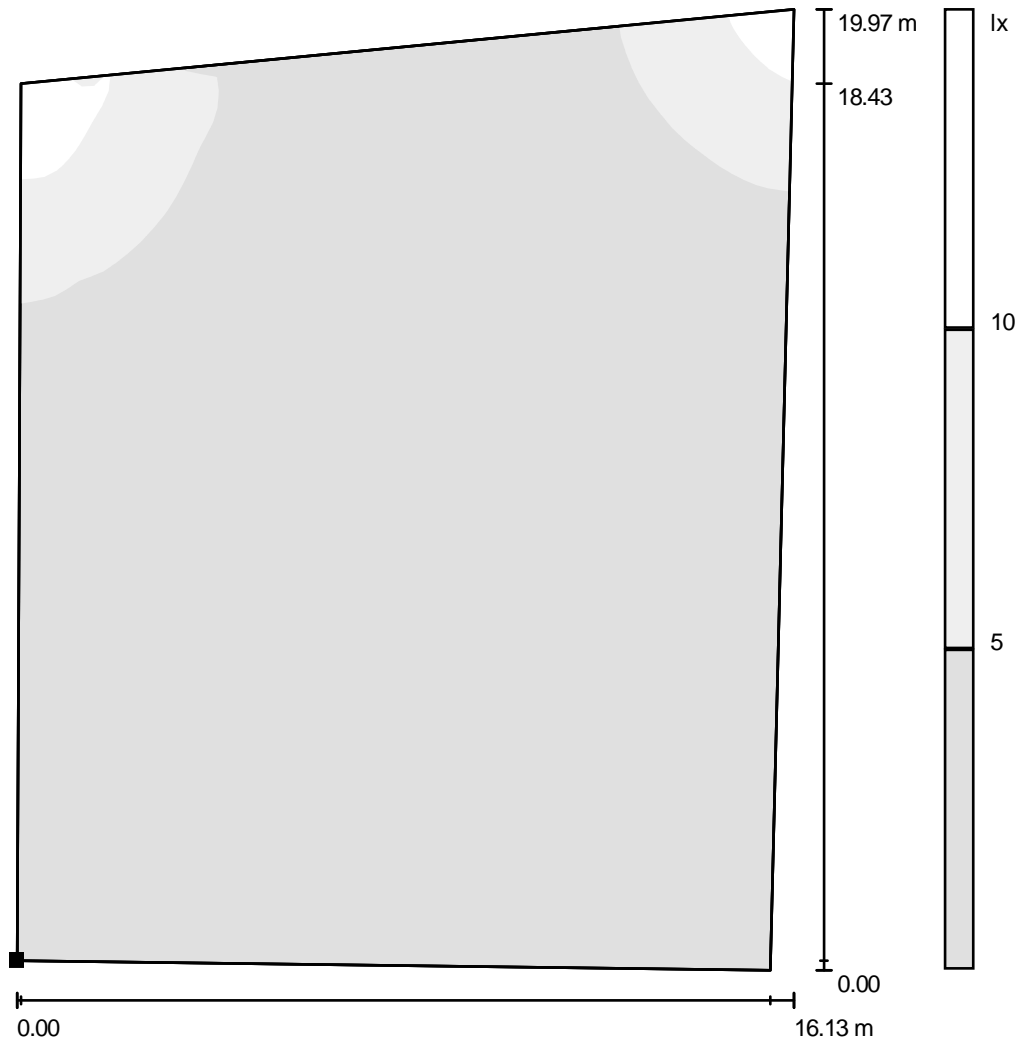

Kogucik Potasze / Ścieżka długa / Stopnie szarości (E, poziome)

Skala 1 : 415

Położenie powierzchni w scenie zewnętrznej:
Zaznaczony punkt:
(99.836 m, 67.390 m, 0.000 m)

Siatka: 128 x 128 Punkty

E_m [lx]	E_{min} [lx]	E_{max} [lx]	E_{min} / E_m	E_{min} / E_{max}
5.20	0.79	15	0.151	0.054

Edytor Piotr Walerczyk
Telefon kom 502 49 59 64
faks
e-Mail walerczyk@interia.pl

Kogucik Potasze / Plac zabaw / Stopnie szarości (E, poziome)

Skala 1 : 281

Położenie powierzchni w scenie zewnętrznej:
Zaznaczony punkt:
(71.486 m, 33.255 m, 0.000 m)

Położenie powierzchni w scenie zewnętrznej:
Zaznaczony punkt:
(94.918 m, 25.346 m, 0.000 m)

Skala 1 : 157

Siatka: 64 x 64 Punkty

 E_m [lx]
2.39

 E_{min} [lx]
1.00

 E_{max} [lx]
13

 E_{min} / E_m
0.420

 E_{min} / E_{max}
0.075

Skala 1 : 135

Położenie powierzchni w scenie
zewnętrznej:
Zaznaczony punkt:
(75.365 m, 2.967 m, 0.000 m)

Siatka: 64 x 32 Punkty

 E_m [lx]
3.87

 E_{min} [lx]
1.32

 E_{max} [lx]
14

 E_{min} / E_m
0.341

 E_{min} / E_{max}
0.097