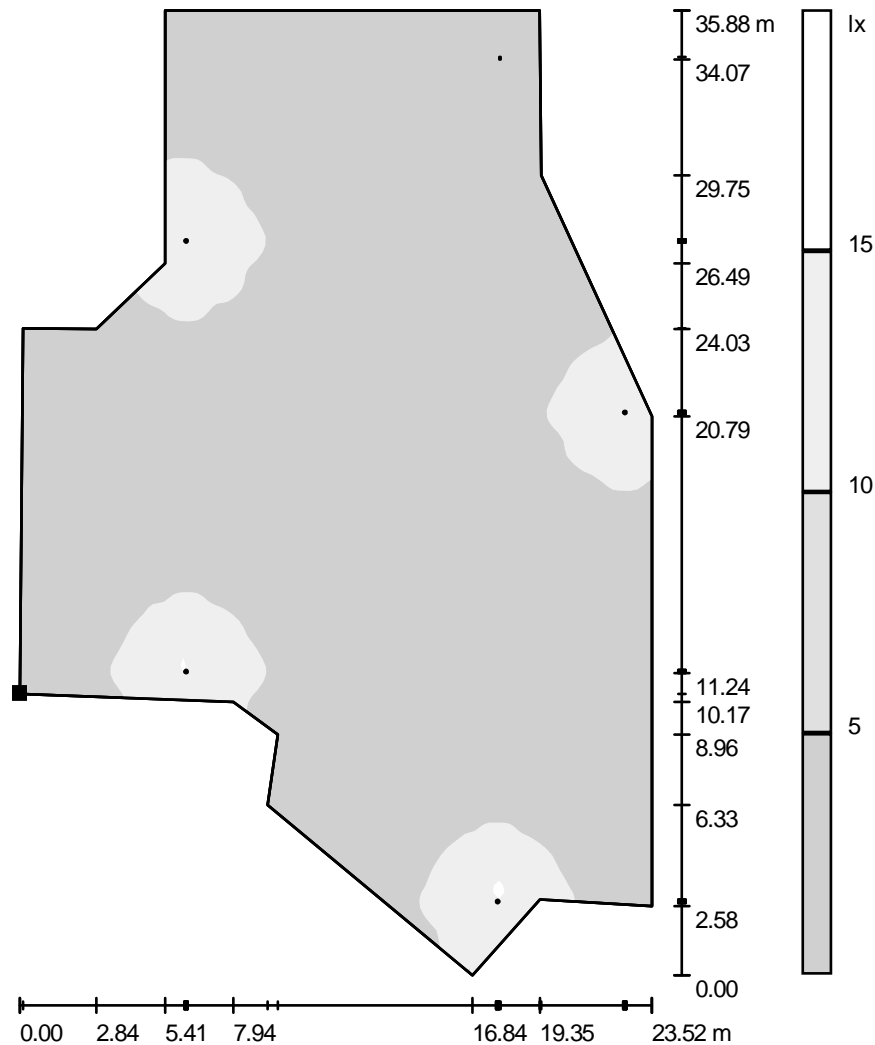

WALUM

ul. Wojskowa 21/9
60-802 Poznań

Edytor Piotr Walerczyk
Telefon kom 502 49 59 64
faks
e-Mail walerczyk@interia.pl

Kogucik Potasze / Plac zabaw / Stopnie szarości (E, poziome)

Skala 1 : 281

Położenie powierzchni w scenie zewnętrznej:
Zaznaczony punkt:
(71.486 m, 33.255 m, 0.000 m)

Siatka: 128 x 128 Punkty

E_m [lx]	E_{min} [lx]	E_{max} [lx]	E_{min} / E_m	E_{min} / E_{max}
5.20	1.55	17	0.298	0.093