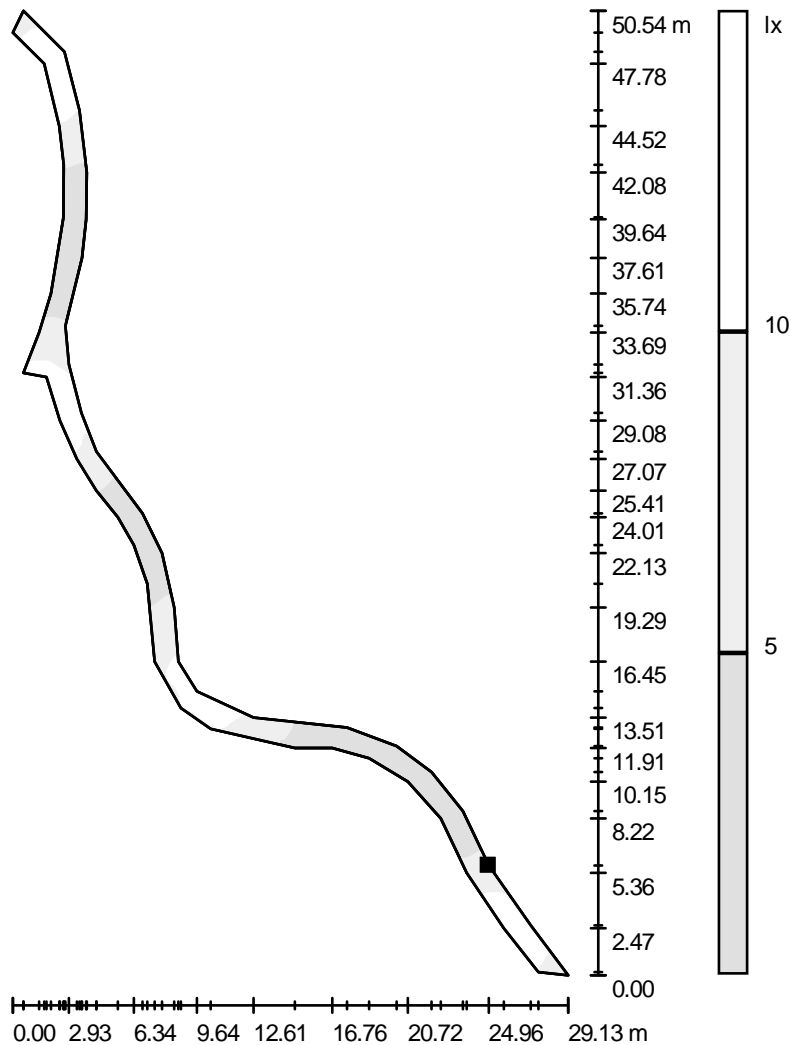

WALUM

ul. Wojskowa 21/9
60-802 Poznań

Edytor Piotr Walerczyk
Telefon kom 502 49 59 64
faks
e-Mail walerczyk@interia.pl

Kogucik Potasze / Krótka ścieżka / Stopnie szarości (E, poziome)

Skala 1 : 396

Położenie powierzchni w scenie
zewnętrznej:
Zaznaczony punkt:
(89.786 m, 74.781 m, 0.000 m)

Siatka: 128 x 64 Punkty

E_m [lx]
6.84

E_{min} [lx]
1.72

E_{max} [lx]
15

E_{min} / E_m
0.252

E_{min} / E_{max}
0.113