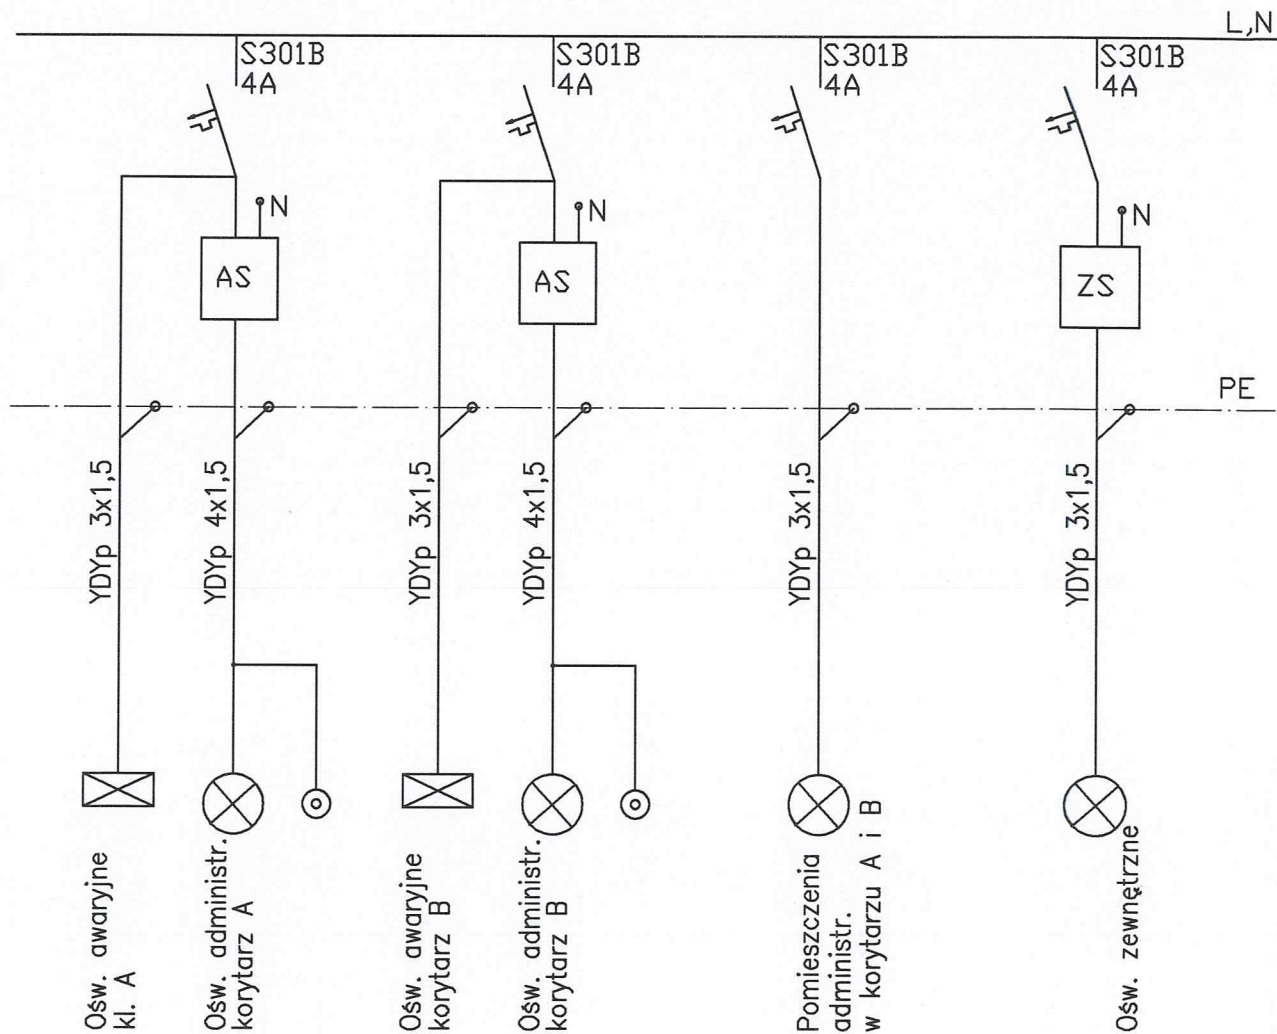

TM...

- Urządzenia zabudować w szafce nasiennej typu Nedbox 1x12 prod. Legrand
- Osprzęt dobrano wg katalogu Legrand

K.K. Zakład Usługowy mgr.inz. Krzysztof Koziorowski 61-161 Poznań ul. Jawornicka 8 p.127	Inwestor - obiekt URZĄD GMINY CZERWONAK 62-004 Czerwonak ul. Źródłana 39 BUDYNEK KOMUNALNY - Czerwonak ul. Gdynska 145		
Projektował: mgr inz. Krzysztof Koziorowski upr.nr 147/PW/91 	Treść rysunku: Remont instalacji elektrycznej Instalacje zasilające i administracyjne Schemat ideowy tablicy mieszkaniowej		
Data: 09.2010	Branża: ELEKTRYCZNA	Stadium PW	Nr rys. E-03

AS—wyłącznik schodowy nr kat. 004707 Legrand

ZS—programator astronomiczny nr kat. 004767 Legrand

K.K. Zakład Usługowy mgr.inz. Krzysztof Koziorowski 61-161 Poznań ul. Jawornicka 8 p.127	Inwestor – obiekt URZĄD GMINY CZERWONAK 62-004 Czerwonak ul. Źródłana 39 BUDYNEK KOMUNALNY – Czerwonak ul. Gdyńska 145		
Projektował: mgr inz. Krzysztof Koziorowski upr.nr 147/PW/91	Treść rysunku: Remont instalacji elektrycznej Instalacje zasilające i administracyjne Tablica administracyjna w RG część rozbudowywana		
Data: 09.2010	Branża: ELEKTRYCZNA	Stadium PW	Nr rys. E-04