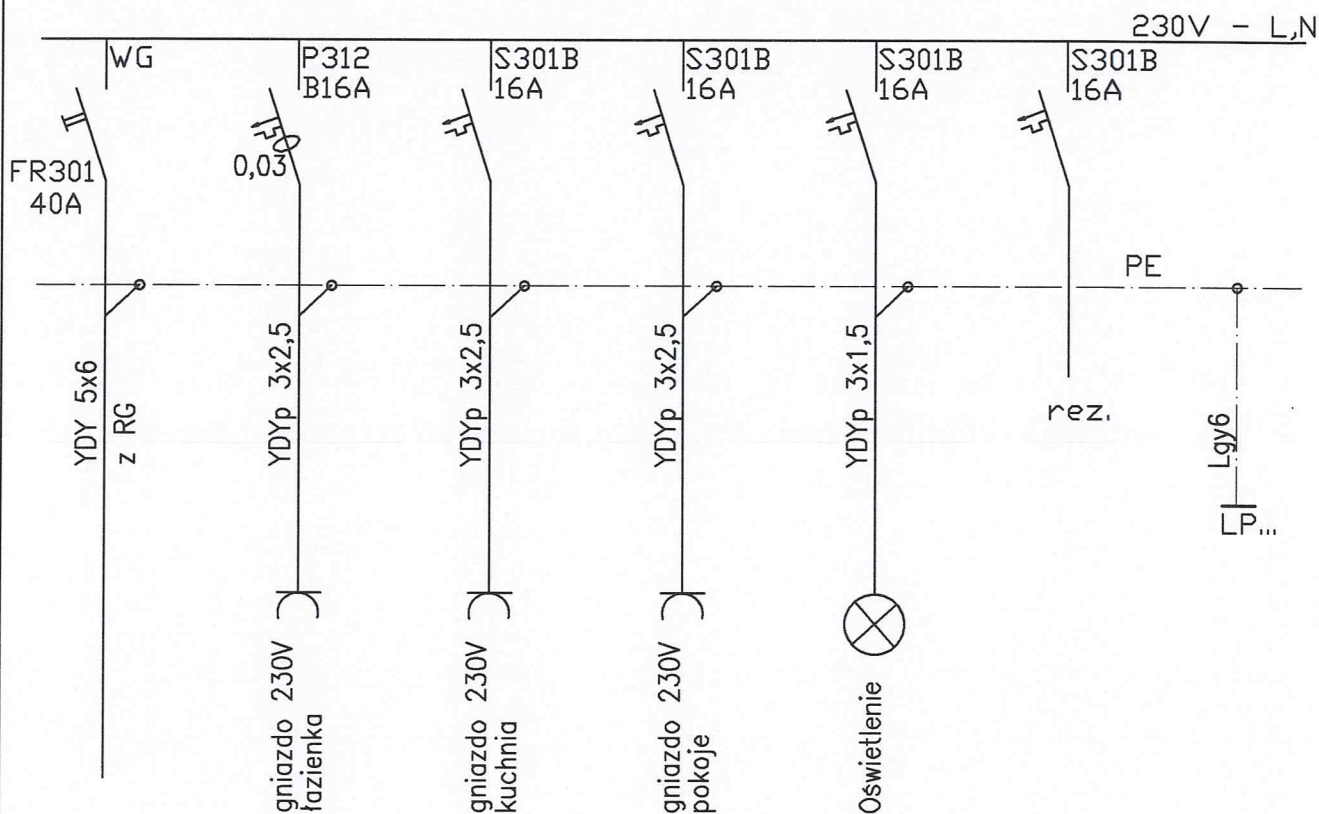

TM...

- Urządzenia zabudować w szafce nasiennej typu Nedbox 1x12 prod. Legrand
- Osprzęt dobrano wg katalogu Legrand

K.K. Zakład Usługowy mgr.inz. Krzysztof Koziorowski 61-161 Poznań ul. Jawornicka 8 p.127	Inwestor - obiekt URZĄD GMINY CZERWONAK 62-004 Czerwonak ul. Źródłana 39 BUDYNEK KOMUNALNY - Czerwonak ul. Gdynska 145		
Projektował: mgr inz. Krzysztof Koziorowski upr.nr 147/PW/91 	Treść rysunku: Remont instalacji elektrycznej Instalacje zasilające i administracyjne Schemat ideowy tablicy mieszkaniowej		
Data: 09.2010	Branża: ELEKTRYCZNA	Stadium PW	Nr rys. E-03

AS—wyłącznik schodowy nr kat. 004707 Legrand

ZS—programator astronomiczny nr kat. 004767 Legrand

K.K. Zakład Usługowy mgr.inz. Krzysztof Koziorowski 61-161 Poznań ul. Jawornicka 8 p.127	Inwestor – obiekt URZĄD GMINY CZERWONAK 62-004 Czerwonak ul. Źródłana 39 BUDYNEK KOMUNALNY – Czerwonak ul. Gdyńska 145		
Projektował: mgr inz. Krzysztof Koziorowski upr.nr 147/PW/91	Treść rysunku: Remont instalacji elektrycznej Instalacje zasilające i administracyjne Tablica administracyjna w RG część rozbudowywana		
Data: 09.2010	Branża: ELEKTRYCZNA	Stadium PW	Nr rys. E-04